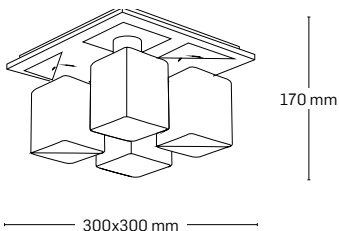

ANDRA

EL0030160
material: mdf+metal
culoare: wenge+crom
abajur: sticlă albă

EL0030158
material: mdf+metal
culoare: wenge+crom
abajur: sticlă albă

EL0030157
material: mdf+metal
culoare: wenge+crom
abajur: sticlă albă

EL0030159
material: mdf+metal
culoare: wenge+crom
abajur: sticlă albă