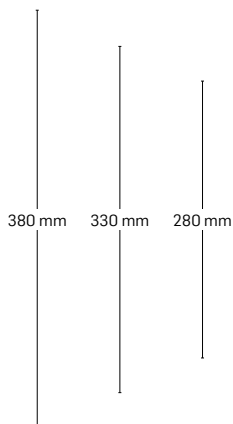

EL0037938
material: metal + plastic
culoare: alb cu model
P(i): 12W
flux luminos: 840lm

95 mm