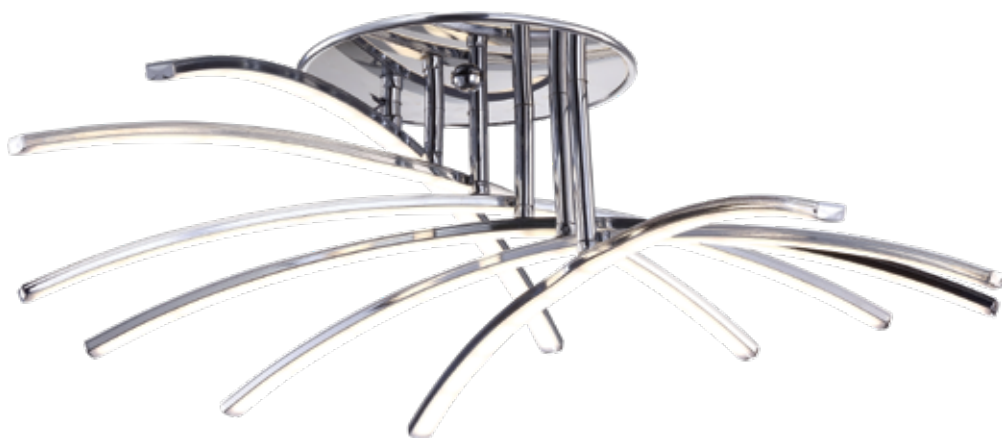

MARVEL

EL0038470

material: aluminiu

culoare: crom

flux luminos: 3200lm

P(i): 40W