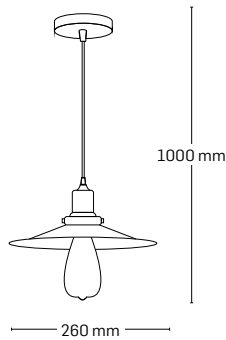

EL0029474

material: metal + sticlă

culoare: bronz antichizat

abajur: sticlă transparentă

EL0029480

material: metal

culoare: bronz antichizat

PENDULE