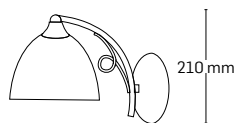

EL0034066

material: metal

culoare: negru

abajur sticlă albă

270x135 mm