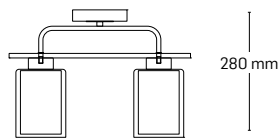

EL0038083
material: metal
culoare: crom+negru
abajur: sticlă albă cu model

400 mm