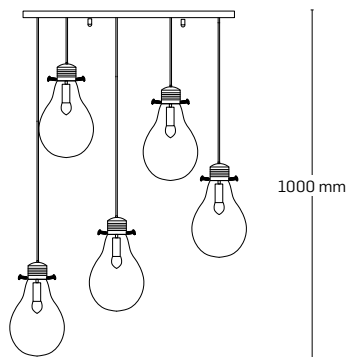

PENDULE

STARFALL

EL0038535

material: metal + sticlă

culoare: crom + alb

450 mm

SNOWBALL

EL0038536