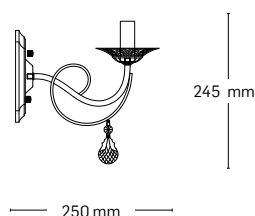

2x
max. 60W
E14

EL0038833

material: metal + cristale
culoare: crom

1x
max. 60W
E14

EL0038832

material: metal + cristale
culoare: crom