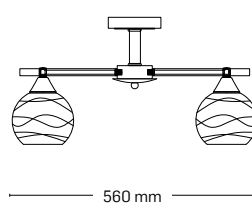

MOONLIGHT

3x max. 60W E27

EL0038080
material: metal
culoare: crom + maro
abajur: sticlă albă cu model

2x max. 60W E27

EL0038079
material: metal
culoare: crom + maro
abajur: sticlă albă cu model