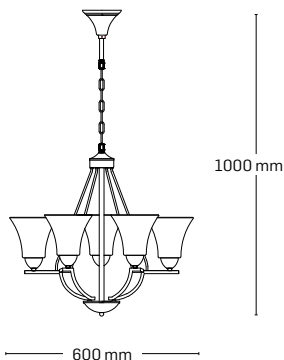

EL0038488
material: metal
culoare: negru
abajur: sticlă albă

EL0038487
material: metal
culoare: negru
abajur: sticlă albă

EL0038486
material: metal
culoare: negru
abajur: sticlă albă