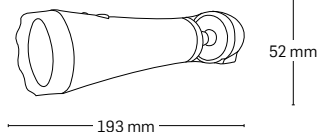

EL0027872

număr LED-uri: 5

P(i): 4x0.1/0.5W

acumulator: 4V/0,4mAh

țimp de încărcare: 12-15h

autonomie: 3-4h