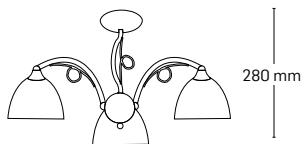

EL0034067

material: metal

culoare: negru

abajur sticlă albă

485x430 mm