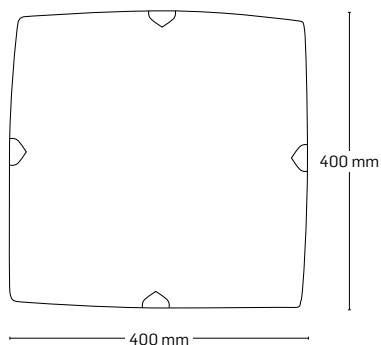

250 mm

150 mm

300 mm

APLICE ȘI PLAFONIERE

AZZARDO

EL0034304
material: metal + sticlă
culoare: alb cu model

EL0034303
material: metal + sticlă
culoare: alb cu model

EL0034302
material: metal + sticlă
culoare: alb cu model