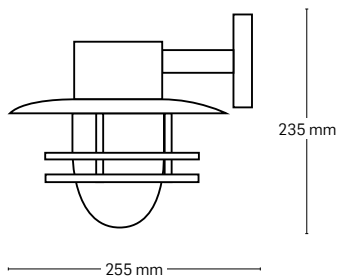

culoare: negru

— 97 mm —

— 97 mm —

CASIAN

EL0028292
material: metal
culoare: cupru
Abajur: sticlă transparentă

CORINT

EL0026320

material: metal + plastic