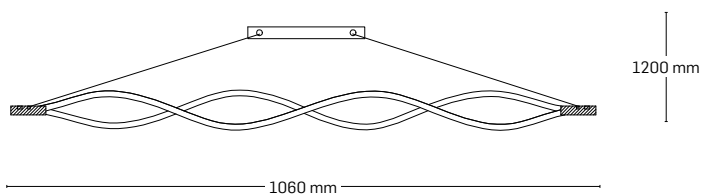

MIRAGE

EL0038472

material: aluminiu

culoare: alb

flux luminos: 2000lm

P(i): 25W