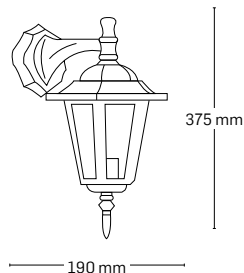

EL0035763

material: metal + plastic

culoare: antic

Abajur: sticlă transparentă