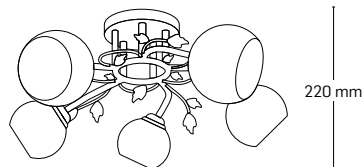

EL0023772

material: metal

culoare: auriu

abajur: sticlă albă cu model

220 mm

540x540 mm