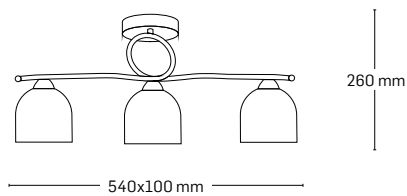

CLOTIS

EL0034025
material: metal
culoare: alamă
abajur: sticlă albă