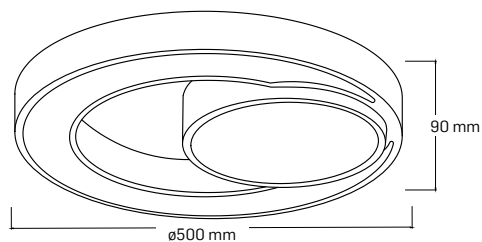

CLEO

EL0071590

material: Metal + Acrilic
culoare: negru + auriu
flux luminos: 1920lm
P(i): 32W

EL0071591

material: Metal + Acrilic
culoare: alb + auriu
flux luminos: 1920lm
P(i): 32W

DONUT

EL0071767

material: Metal + Plastic