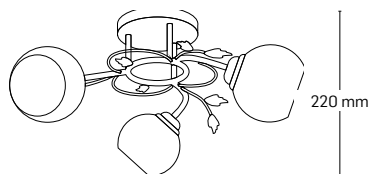

230 mm

130x180 mm

EL0023771

material: metal

culoare: auriu

abajur: sticlă albă cu model

220 mm

460x460 mm