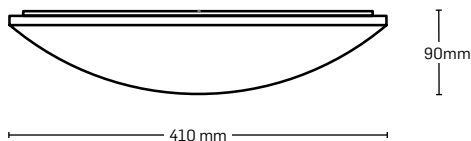

280 mm

GLACIER

EL0060115
material: plastic + metal
culoare: transparent
flux luminos: 1680lm
P(i): 24W

EL0060116
material: plastic + metal
culoare: transparent
flux luminos: 2800lm
P(i): 40W

APLICE ȘI PLAFONIERE