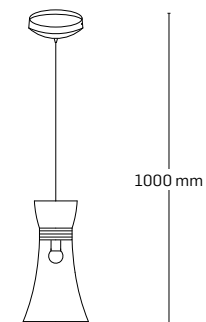

PENDULE

FLARE

EL0038532

material: metal + sticlă

culoare: crom + alb mat