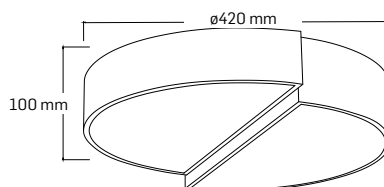

HALF

EL0071768

material: Metal + Plastic

culoare: alb + negru

flux luminos: 1700lm

P(i): 34W

telecomandă: NU