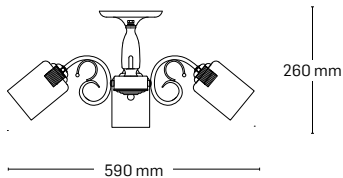

ZARYA

EL0037985

material: metal

culoare: crom

abajur: sticlă albă cu model