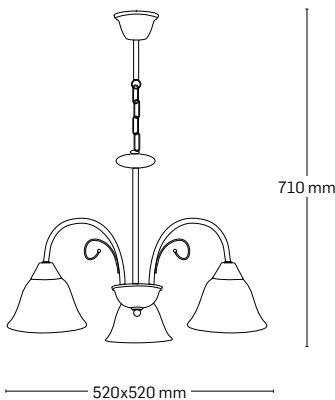

OLGA

5x max. 60W E27

EL0028110
material: metal
culoare: negru
abajur: sticlă albă

3x max. 60W E27

EL0028109
material: metal
culoare: negru
abajur: sticlă albă

1x max. 60W E27

EL0028114
material: metal
culoare: negru
abajur: sticlă albă

1x max. 60W E27

EL0028108
material: metal
culoare: negru
abajur: sticlă albă