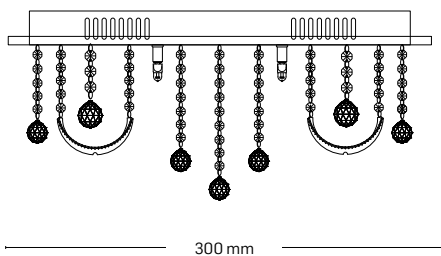

LISSANDRA

EL0038522

material: metal + cristale

culoare: crom