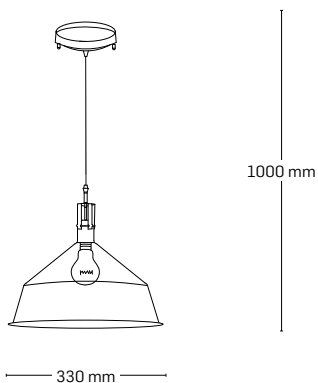

material: metal + sticlă

culoare: crom + alb

CROQUIS

EL0038540

material: metal

culoare: negru cu interior orange

LUCE

EL0038538