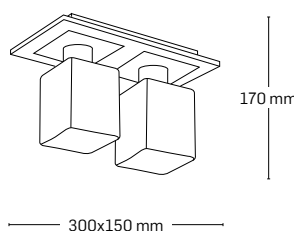

ANDRA

EL0030160
material: mdf+metal
culoare: wenge+crom
abajur: sticlă albă

EL0030158
material: mdf+metal
culoare: wenge+crom
abajur: sticlă albă

EL0030157
material: mdf+metal
culoare: wenge+crom
abajur: sticlă albă

EL0030159
material: mdf+metal
culoare: wenge+crom
abajur: sticlă albă