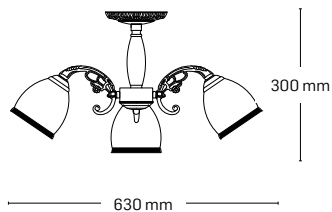

EL0037957

material: metal

culoare: crom+negru

abajur: sticlă albă cu negru