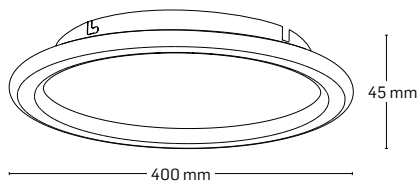

EL0068255

material: oțel/aluminiu/silicon

culoare: alb + negru

flux luminos: 1920lm

P(i): 35W

dimensiuni: D400x45mm

telecomandă: DA