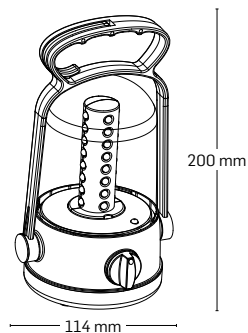

P(i): 43 x 0.1W

acumulator: 4V/2 Ah

țimp de încărcare: 20-24h

autonomie: 5h

SCODRA

EL0026440
număr LED-uri: 32
P(i): 32 x 0.1W
acumulator: 2x4V/0,9 Ah
 timp de încărcare: 12-15h
autonomie: 4h

CUPRINS CAPITOL VIEIOZE