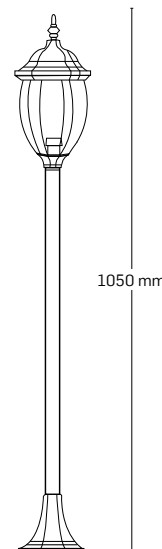

CORINT

EL0026326
material: metal + plastic
culoare: negru
Abajur: sticlă transparentă

EL0026327
material: metal + plastic
culoare: antic
Abajur: sticlă transparentă

EL0026328
material: metal + plastic
culoare: negru
Abajur: sticlă transparentă

EL0026329
material: metal + plastic
culoare: antic
Abajur: sticlă transparentă

— 165 mm —

— 165 mm —