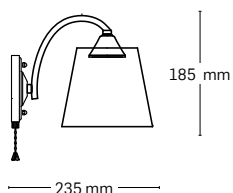

EL0038232
material: metal
culoare: crom
abajur: textil alb