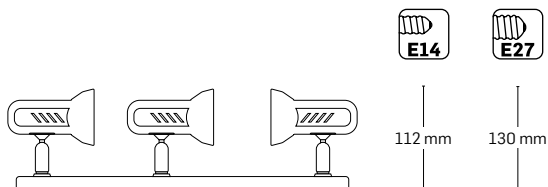

EL0025971
material: metal
culoare: crom