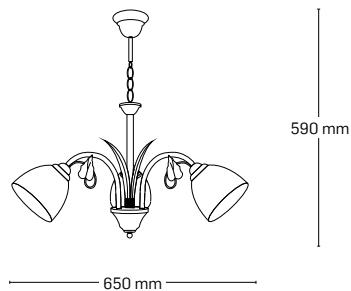

GABRIELA

EL0026605
material: metal
culoare: antic
abajur: sticlă albă + maro

EL0026604
material: metal
culoare: antic
abajur: sticlă albă + maro

EL0026606
material: metal
culoare: antic
abajur: sticlă albă + maro