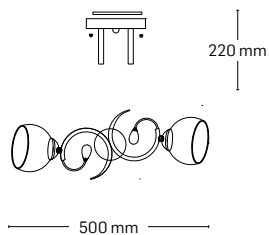

EL0038048

material: metal

culoare: crom+negru

abajur: sticlă albă cu model