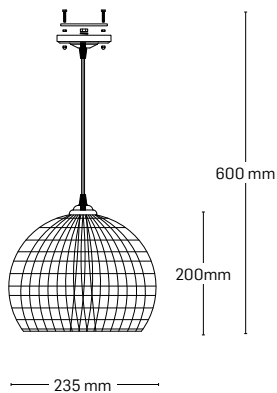

1x max. 60W E27

EL0038464
material: metal
culoare: negru

PENDULE

NEST

EL0038209

material metal + țesătură textilă

culoare: gri

EL0038544
material: metal + sticlă + plastic