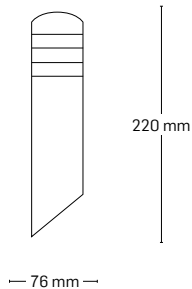

SELENA

EL0024857

material: oțel inoxidabil

culoare: argintiu

P(i): 24x0.1W

flux luminos: 144lm