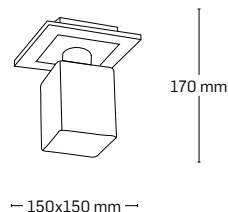

ANDRA

EL0030160
material: mdf+metal
culoare: wenge+crom
abajur: sticlă albă

EL0030158
material: mdf+metal
culoare: wenge+crom
abajur: sticlă albă

EL0030157
material: mdf+metal
culoare: wenge+crom
abajur: sticlă albă

EL0030159
material: mdf+metal
culoare: wenge+crom
abajur: sticlă albă