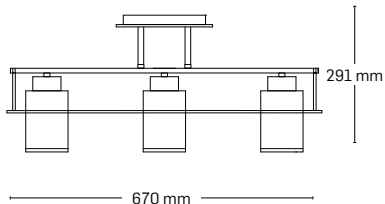

EL0038064

material: metal

culoare: negru+crom

abajur: sticlă albă

EL0038063

material: metal

culoare: negru+crom

abajur: sticlă albă

EL0038062

material: metal

culoare: negru+crom

abajur: sticlă albă