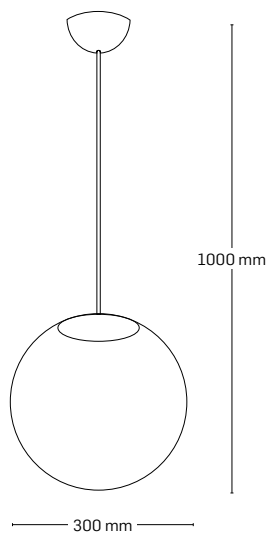

CLARO

EL0029488

material: metal

culoare: crom

abajur: sticlă albă