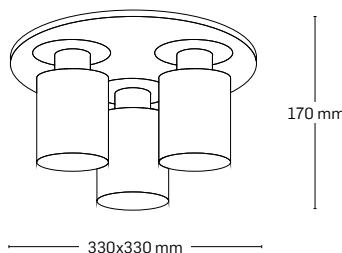

EL0030163

material: mdf+metal
culoare: wenge+crom
abajur: sticlă albă

EL0030162

material: mdf+metal
culoare: wenge+crom
abajur: sticlă albă

EL0030161

material: mdf+metal
culoare: wenge+crom
abajur: sticlă albă

EL0030164

material: mdf+metal
culoare: wenge+crom
abajur: sticlă albă