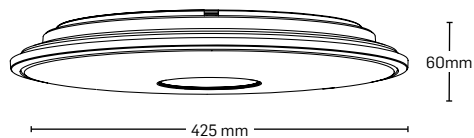

STAR GREY

EL0060128

material: plastic

culoare: alb

flux luminos: 2000lm

P(i): 24W