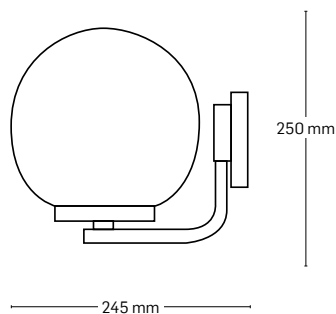

EL0028303

abajur de schimb