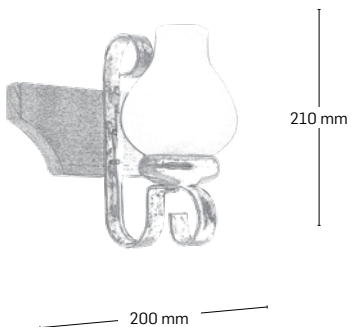

DAVOS

EL0030419
material: lemn
culoare: nuc
abajur: sticlă albă

EL0020193
material: lemn
culoare: wenge
abajur: sticlă albă

EL0027090
material: lemn
culoare: antic
abajur: sticlă albă

DAVOS

EL0027832
material: lemn
culoare: nuc
abajur: sticlă albă