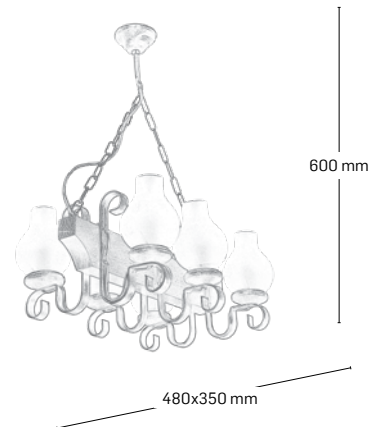

EL0017751
material: lemn
culoare: antic
abajur: sticlă albă