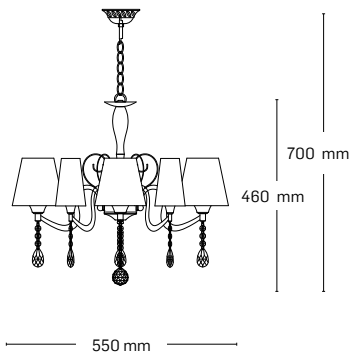

EL0038243

material: metal
culoare: negru
abajur: textil negru

EL0038242

material: metal
culoare: negru
abajur: textil negru