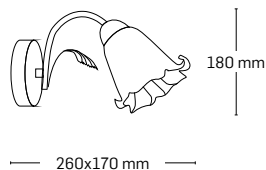

BLOOM

EL0058526

material: metal

culoare: crom

abajur: sticlă albă cu model

dimensiuni: Ø650x350mm

EL0058525

material: metal