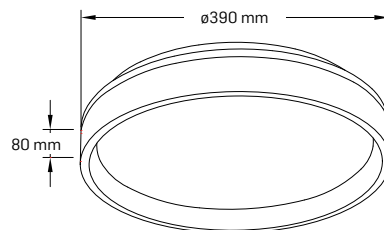

BLAZE

EL0071775

material: Metal + Plastic

culoare: negru + auriu

flux luminos: 2240lm

P(l): 32W

telecomandă: Da