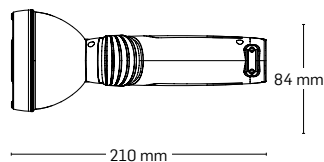

EL0067450

număr LED-uri: 1+8

P(i): 1x3W + 8x0,5W

acumulator: 3,7V/1,2 Ah

timp de încărcare: 12-15h

autonomie: led frontal - 3h

led veghe - 14h

led mâner - 4h