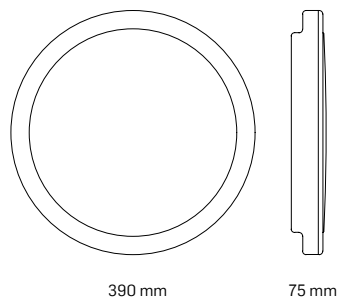

flux luminos: 2000lm

P(i): 36W

EL0060121

material: plastic + metal

culoare: alb + natur

flux luminos: 1800lm

P(i): 24W

APLICE ȘI PLAFONIERE