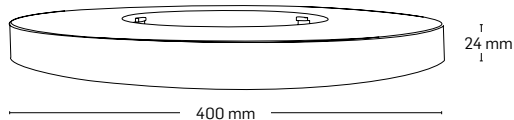

EL0068261

material: Oțel/PMMA

culoare: alb

flux luminos: 1752lm

P(i): 23W

EL0068262

material: Oțel/PMMA

culoare: alb

flux luminos: 2430lm

P(i): 32W