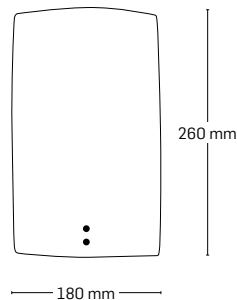

VIBRATO

EL0034294
material: metal + sticlă
culoare: alb cu model

EL0034293
material: metal + sticlă
culoare: alb cu model

EL0034292
material: metal + sticlă
culoare: alb cu model

CUPRINS CAPITOL LUSTRE

COCKTAIL
82