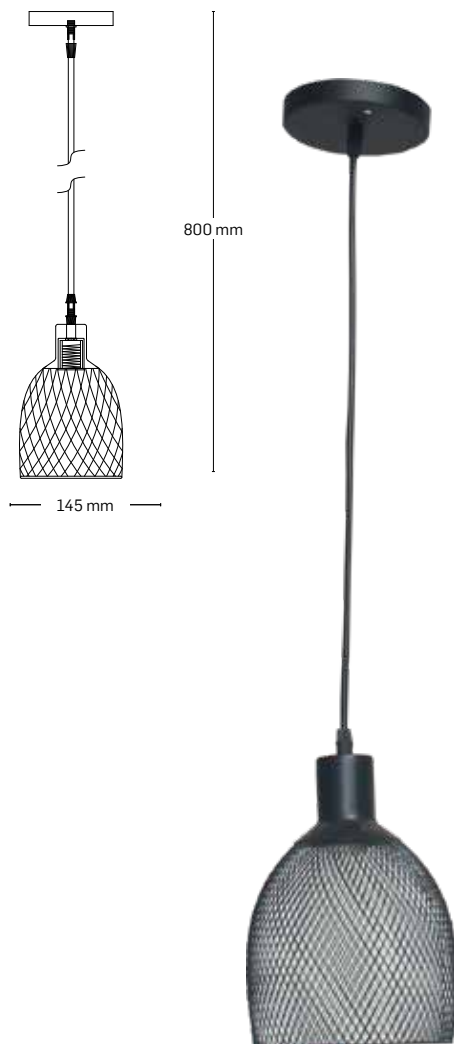

culoare: negru + alb

PENDULE

ZION

EL0038467
material: metal
culoare: negru

EKKO

EL0038466
material: metal
culoare: negru

PENDULE

NEWTON