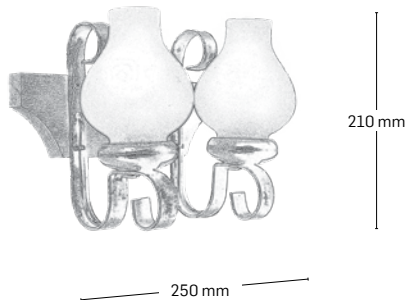

EL0029892
material: lemn
culoare: antic
abajur: sticlă albă