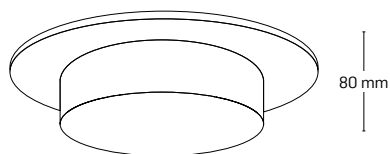

EL0030166

material: metal+mdf

culoare: wenge

abajur: sticlă albă

360 mm