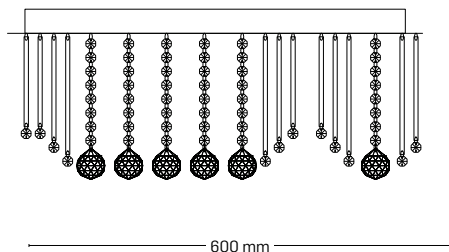

245 mm

600 mm

WATERFALL

EL0038526

material: metal + cristale

culoare: crom

LISSANDRA

EL0038522