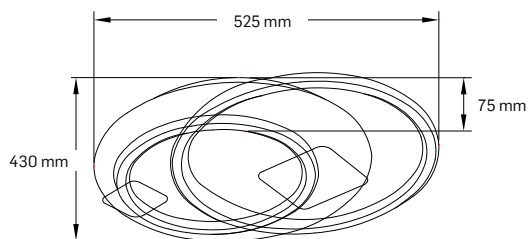

MAGNUS

EL0071765
material: PVC + Metal
culoare: alb + auriu
flux luminos: 6400lm
P(i): 92W
telecomandă: Da

ELIPSE

EL0071766

material: PVC + Metal

culoare: alb + auriu

flux luminos: 5800lm

P(l): 80W