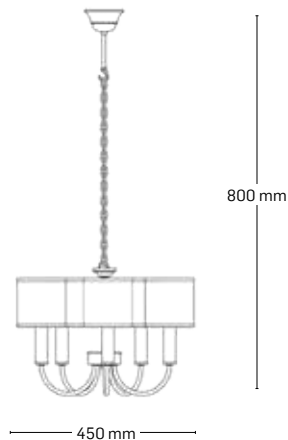

culoare: multicolor

abajur: textil multicolor

DOG

EL0029675
material: metal
culoare: multicolor
abajur: textil multicolor

CORPURI PENTRU CAMERA COPIILOR

PIRATE

EL0029759

material: metal + lemn
culoare: multicolor
abajur: textil multicolor