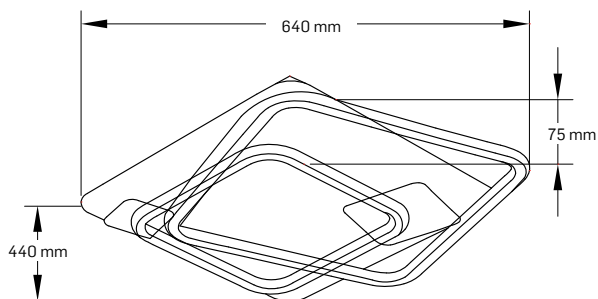

MAGNUS

EL0071765
material: PVC + Metal
culoare: alb + auriu
flux luminos: 6400lm
P(i): 92W
telecomandă: Da

ELIPSE

EL0071766

material: PVC + Metal

culoare: alb + auriu

flux luminos: 5800lm

P(l): 80W