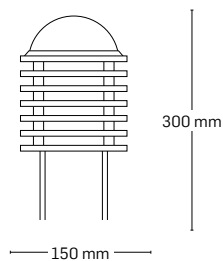

ANDRES

EL0032301

material: oțel inoxidabil

culoare: crom

EL0032178

material: oțel inoxidabil

culoare: crom