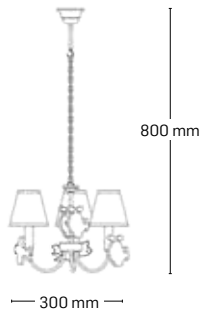

CORPURI PENTRU CAMERA COPIILOR

AIRPLANE

EL0029756

material: metal + lemn

culoare: multicolor

abajur: textil multicolor

EL0029757

material: metal + lemn