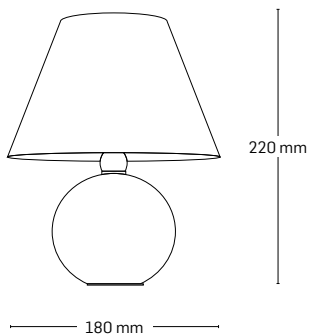

ESIK

EL0029490
material: ceramică
culoare: alb
abajur: textil alb

EL0029494
material: ceramică
culoare: bleu
abajur: textil bleu

EL0029491
material: ceramică
culoare: negru
abajur: textil negru

EL0029492
material: ceramică
culoare: roșu
abajur: textil roșu