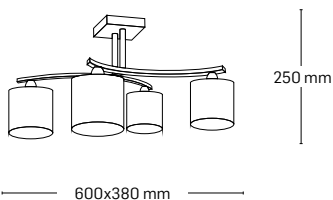

EL0034047

material: metal
culoare: wenge + crom
abajur: sticlă albă