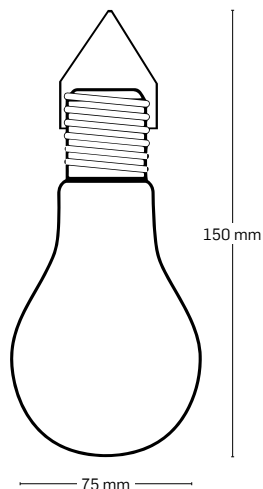

EL0041717

material: plastic
culoare: transparent
baterie: NI-MH/1.2V/40mAh
autonomie: 6-8h