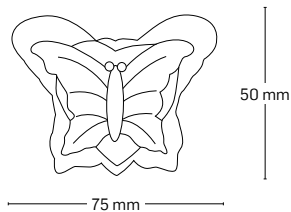

LĂMPI DE VEGHE

BLUME

EL0024003

P(i): 4 x 0.1W

număr LED-uri: 4

culoare LED: roșu

material: plastic transparent

EL0024004