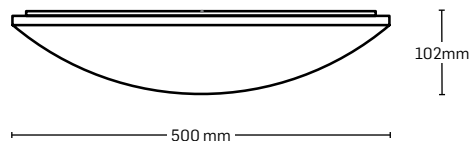

280 mm

GLACIER

EL0060115
material: plastic + metal
culoare: transparent
flux luminos: 1680lm
P(i): 24W

EL0060116
material: plastic + metal
culoare: transparent
flux luminos: 2800lm
P(i): 40W

APLICE ȘI PLAFONIERE