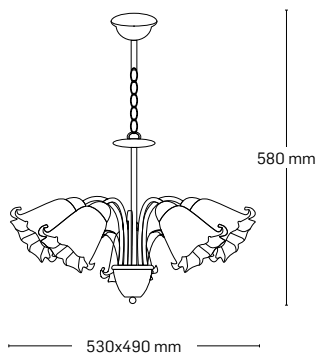

BLOOM

EL0058526

material: metal

culoare: crom

abajur: sticlă albă cu model

dimensiuni: Ø650x350mm

EL0058525

material: metal