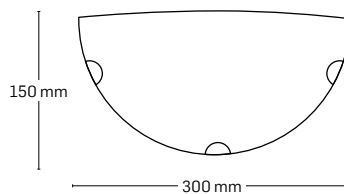

material: metal + sticlă
culoare: alb cu model

300 mm

250 mm

150 mm

300 mm

DAHLIA

EL0047032

material: metal + sticlă