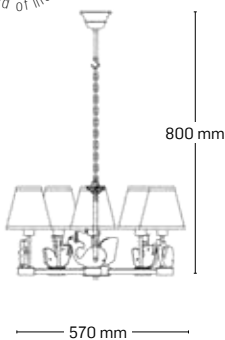

EL0029760

material: metal + lemn
culoare: multicolor
abajur: textil multicolor