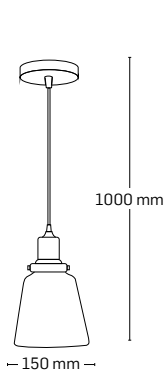

EL0029474

material: metal + sticlă

culoare: bronz antichizat

abajur: sticlă transparentă