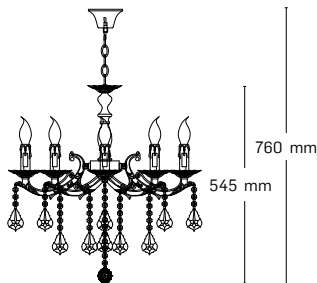

535 mm

535 mm

FASCINO

EL0038887
material: metal + cristale
culoare: alamă

EL0038886
material: metal + cristale
culoare: alamă

410 mm

250 mm

BOHEMIAN