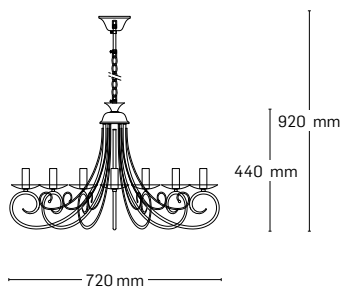

EL0038252

material: metal

culoare: maro închis

EL0038251

material: metal

culoare: maro închis