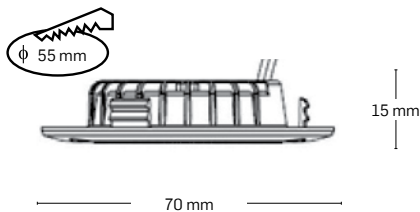

SPOTURI

NOVI