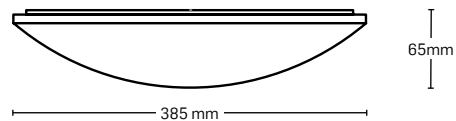

EL0060119

material: plastic + metal

culoare: alb

flux luminos: 1682lm

P(i): 24W