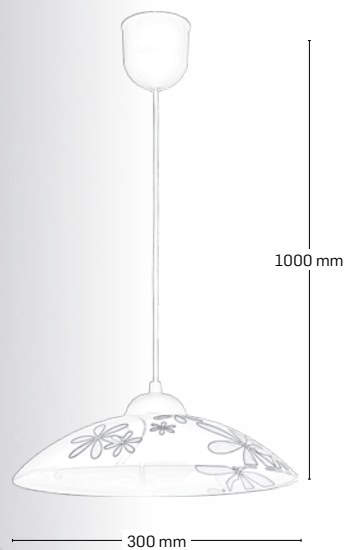

DAHLIA

EL0046975
material: sticlă
culoare: alb+mov