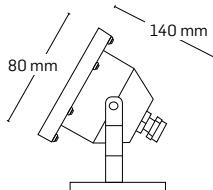

EL0059447

material: oțel inoxidabil

culoare: crom

P(i): 3 x 1W

flux luminos: 194lm