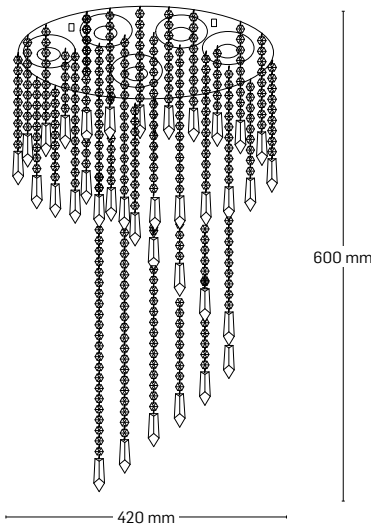

245 mm

600 mm

WATERFALL

EL0038526

material: metal + cristale

culoare: crom

LISSANDRA

EL0038522