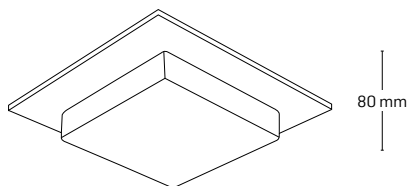

abajur: sticlă albă

350x350mm

EL0030167

material: metal+mdf

culoare: wenge

abajur: sticlă albă

300x300 mm

EL0030166