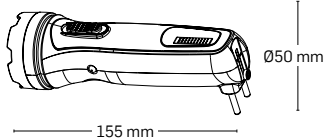

EL0057156

număr LED-uri: 1+1

P(i): 1W+1W

acumulator: 4V/0,4Ah

timp de încărcare: 12-15h

autonomie: 1h