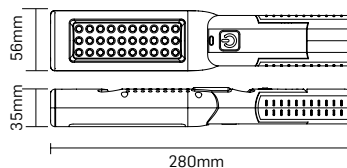

EL0060778

număr LED-uri: 30+7

P(i): 30W+7W

acumulator: 3,7V / 1,8Ah

țimp de încărcare: 3,5h

autonomie: 4,5h / 30 Led

10h / 7 Led

accesorii: 2 magneti

2 cârlige de prindere