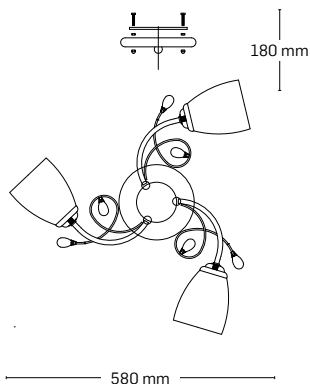

230 mm

570x250 mm

DAISY

EL0038004
material: metal
culoare: crom
abajur: sticlă albă cu model

EL0038003
material: metal
culoare: crom
abajur: sticlă albă cu model

SILVIA

EL0023789
material: metal
culoare: crom
abajur: sticlă ananas