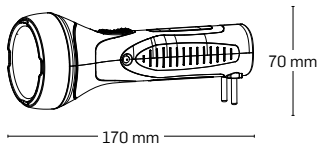

JADER

EL0026437
număr LED-uri: 1
P(i): 1x1W
acumulator: 4V/0,4 Ah
țimp de încărcare: 12-15h
autonomie: 1-4h