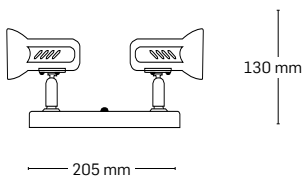

EL0026884
material: metal
culoare: alb

EL0025977
material: metal
culoare: crom

EL0025978
material: metal
culoare: crom

EL0025980
material: metal
culoare: crom