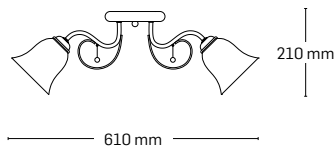

520 mm

CLOVER

EL0038026
material: metal
culoare: crom+negru
abajur: sticlă albă cu model

EL0038025
material: metal
culoare: crom+negru
abajur: sticlă albă cu model

FLAVUM

EL0037958

material: metal

culoare: crom+negru