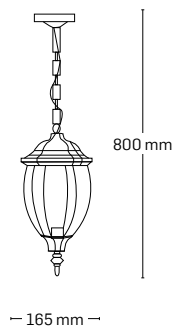

culoare: negru

Abajur: sticlă transparentă

EL0026325

material: metal + plastic

culoare: antic

Abajur: sticlă transparentă

CORINT

EL0026326
material: metal + plastic
culoare: negru
Abajur: sticlă transparentă