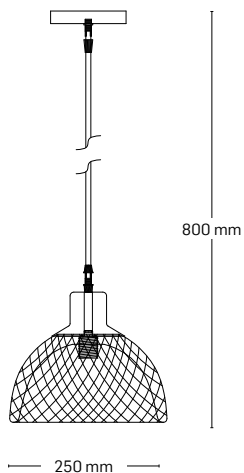

PENDULE

ZION

EL0038467
material: metal
culoare: negru