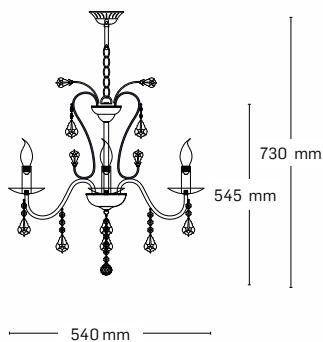

BOHEMIAN

EL0038444

material: metal + cristale

culoare: negru