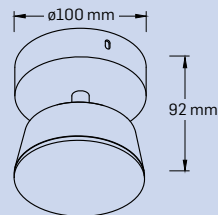

EL0071578

material: Metal+Aluminum +Acrylic

culoare: negru + auriu

flux luminos: 1080 lm

P(i): 3x6W

KARA

EL0071579

material: Metal+Aluminum +Acrylic