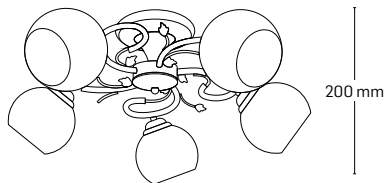

210x200mm

IRINA

EL0023768

material: metal
culoare: arâmiu
abajur: sticlă cu model

200 mm

560x560mm

EL0023765

material: metal
culoare: arâmiu
abajur: sticlă albă cu model