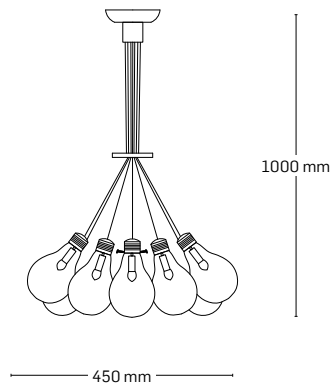

PENDULE

STARFALL

EL0038535

material: metal + sticlă

culoare: crom + alb

450 mm

SNOWBALL

EL0038536