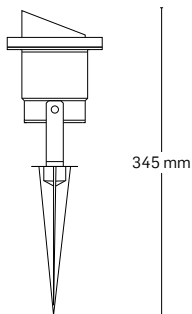

culoare: negru

— 97 mm —

— 97 mm —

CASIAN

EL0028292
material: metal
culoare: cupru
Abajur: sticlă transparentă

CORINT

EL0026320

material: metal + plastic