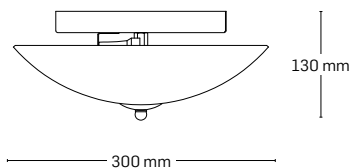

BOYS

EL0029677

material: metal

culoare: multicolor

abajur: sticlă multicoloră

CUPRINS CAPITOL LĂMPI DE VEGHE

ROSA
312

PAPILLON
313