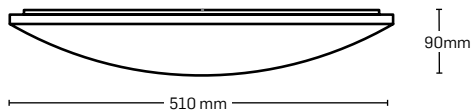

EL0060133

material: plastic + metal
culoare: alb + transparent
flux luminos: 2500lm
P(i): 40W