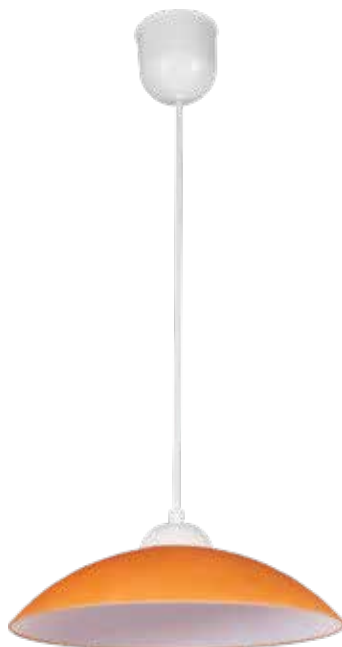

EL0046981
material: sticlă
culoare: verde
diametru: 300mm

CLARO

EL0029488

material: metal

culoare: crom

abajur: sticlă albă

PENDE

EL0029489
material: metal
culoare: alb
abajur: sticlă albă