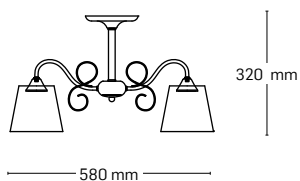

EL0038233
material: metal
culoare: crom
abajur: textil alb