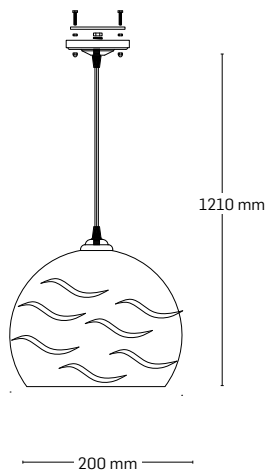

PENDULE

FUSION

EL0038211

material: metal

culoare: alb cu interior portocaliu