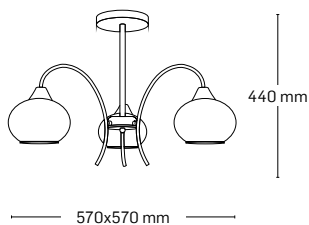

EL0028116

material: metal
culoare: alamă
abajur: sticlă albă