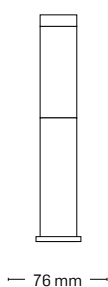

culoare: crom + alb

365 mm

~ 76 mm ~

330 mm

— 125 mm —

ARES

EL0032297

material: oțel inoxidabil + plastic
culoare: crom + alb