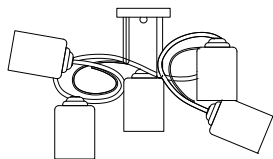

abajur: sticlă albă cu model

CALYPSO

EL0038018

material: metal

culoare: crom

abajur: sticlă albă

280 mm

620 mm