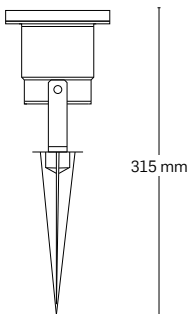

culoare: negru

— 97 mm —

— 97 mm —

CASIAN

EL0028292
material: metal
culoare: cupru
Abajur: sticlă transparentă

CORINT

EL0026320

material: metal + plastic