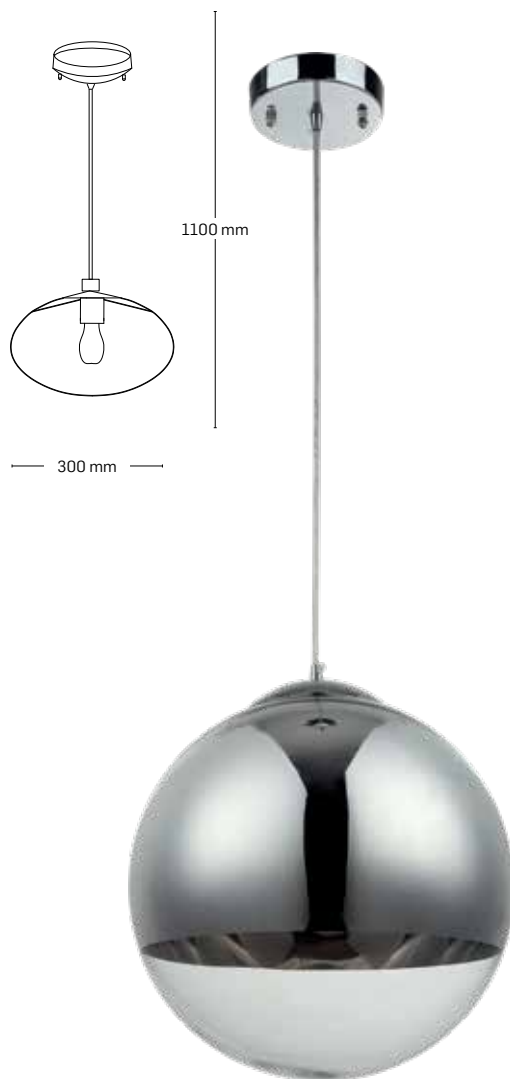

EL0038528

material: metal + sticlă

culoare: crom