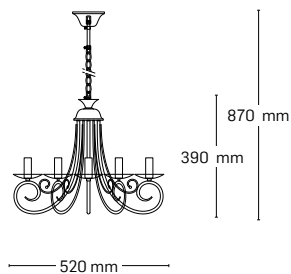

EL0038252

material: metal

culoare: maro închis

EL0038251

material: metal

culoare: maro închis