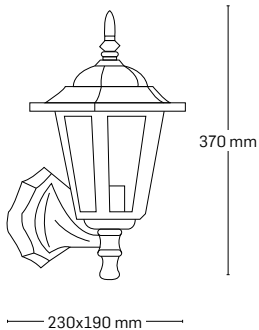

ANTIC

EL0024559
material: metal + plastic
culoare: antic
abajur sticlă transparentă