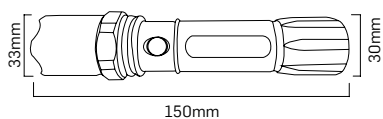

ZOOMY

EL0060777

număr LED-uri: 1

P(i): 3W

acumulator: 3x AAA
(baterii incluse)

mod de iluminare: intermitent
50%
100%

EL0060777

BEVIS

EL0018699

număr LED-uri: 7

P(i): 7 x 0.1W

acumulator: Ni-MH 3.6V/1.2 Ah

timp de încărcare: 16h

autonomie: 7h