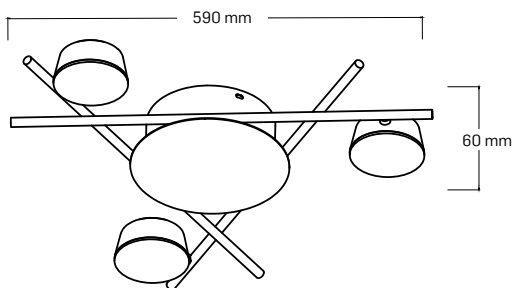

EL0071578

material: Metal+Aluminum +Acrylic

culoare: negru + auriu

flux luminos: 1080 lm

P(i): 3x6W

KARA

EL0071579

material: Metal+Aluminum +Acrylic