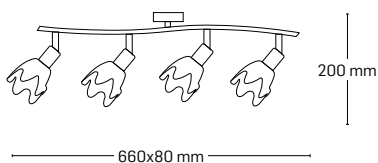

POSY

EL0034023

material: metal

culoare: alamă

abajur: sticlă albă

EL0034022

material: metal

culoare: alamă

abajur: sticlă albă