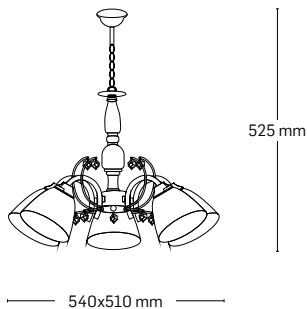

EL0034041

material: metal
culoare: crom
abajur: sticlă albă cu model