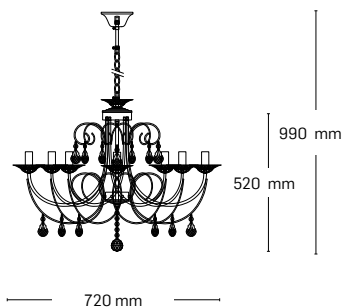

CHANDLER

8x
max. 60W
E14

EL0038246

material: metal + cristale
culoare: crom

6x
max. 60W
E14

EL0038245

material: metal + cristale
culoare: crom

3x
max. 60W
E14

EL0038244

material: metal + cristale
culoare: crom

2x
max. 60W
E14

EL0038833

material: metal + cristale
culoare: crom

1x
max. 60W
E14

EL0038832

material: metal + cristale
culoare: crom