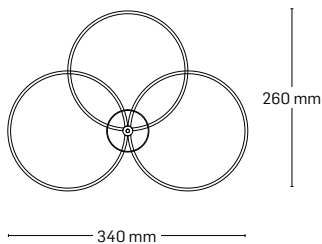

TRINITY

EL0038471

material: aluminiu

culoare: alb

flux luminos: 1520lm

P(i): 19W