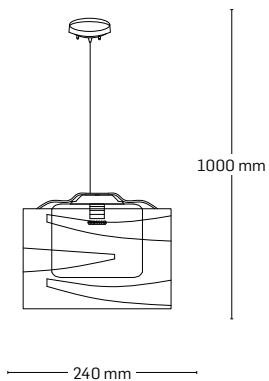

EL0038544

material: metal + sticlă + plastic

culoare: negru + alb