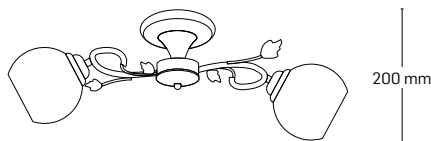

230 mm

180x130mm

EL0023767

material: metal
culoare: arâmiu
abajur: sticlă albă cu model

200 mm

540x540mm

EL0023766

material: metal
culoare: arâmiu
abajur: sticlă albă cu model