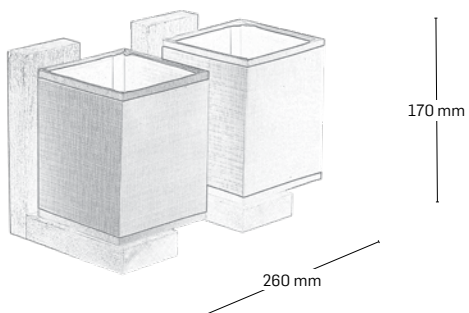

culoare: antic

abajur: material textil alb

170 mm

160 mm

BENDIS

EL0025144
material: lemn
culoare: nuc
abajur: material textil alb

EL0020009
material: lemn
culoare: wenge
abajur: material textil alb

EL0039151
material: lemn
culoare: antic
abajur: material textil alb