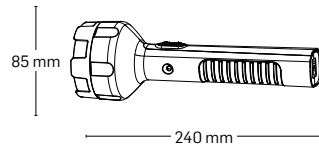

NEW NARBO

EL0030760
număr LED-uri: 1
P(i): 1x5W
acumulator: 4V/1.6 Ah
țimp de încărcare: 12-15h
autonomie: 1-4h