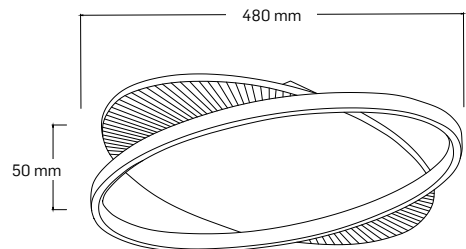

GRAVITY

EL0071772

material: Metal + Plastic

culoare: alb + auriu

flux luminos: 3360lm

P(l): 48W

telecomandă: NU