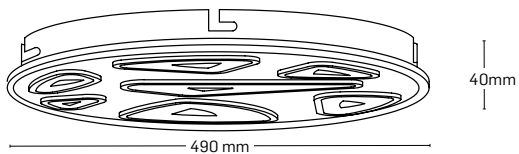

P(i): 120W

telecomandă: DA

KARL

EL0067630
material: metal + acrilic
culoare: alb
flux luminos: 6700lm
P(l): 100W
dimensiuni: D500x50mm
telecomandă: DA

BLISS

EL0067632

material: metal + acrilic

culoare: alb