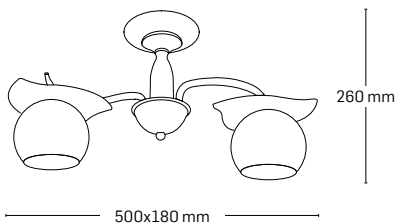

EL0023790

material: metal

culoare: wenge

abajur: sticlă albă