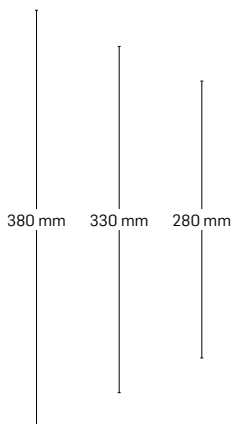

EL0037941

material: metal + plastic
culoare: alb cu model
P(i): 12W
flux luminos: 840lm

95 mm