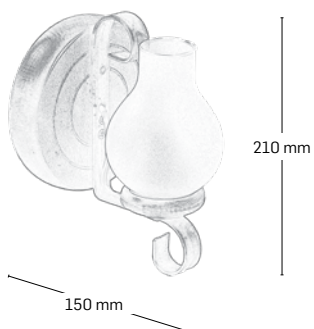

ELARIA

EL0030422

material: lemn

culoare: nuc

abajur: sticlă albă

EL0020136

material: lemn

culoare: wenge

abajur: sticlă albă

EL0020139

material: lemn

culoare: antic

abajur: sticlă albă