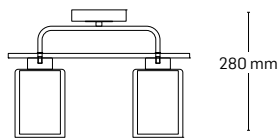

EL0038057

material: metal

culoare: negru+crom

abajur: sticlă albă cu model

210 mm

210 mm

NIEGE

EL0038084
material: metal
culoare: crom+negru
abajur: sticlă albă cu model