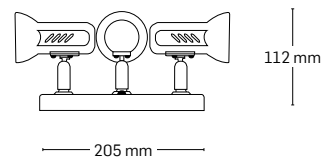

EL0026884
material: metal
culoare: alb

EL0025977
material: metal
culoare: crom

EL0025978
material: metal
culoare: crom

EL0025980
material: metal
culoare: crom