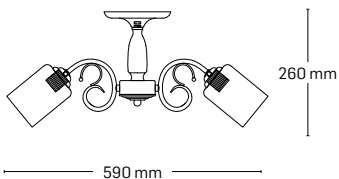

abajur: sticlă albă cu model

CALYPSO

EL0038018

material: metal

culoare: crom

abajur: sticlă albă

280 mm

620 mm