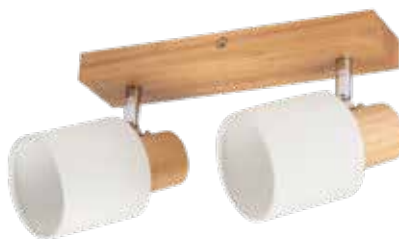

Culoare: crom
Fasung: GU10
Diametru: Ø80(Ø55)
Fără sursă

NORDIK

EL0061128

material: lemn + textil + metal
culoare: alb

EL0061127

material: lemn + textil + metal
culoare: alb

EL0061126

material: lemn + textil + metal
culoare: alb