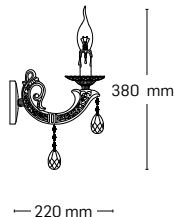

EL0038888

material: metal + cristale
culoare: alb antichizat