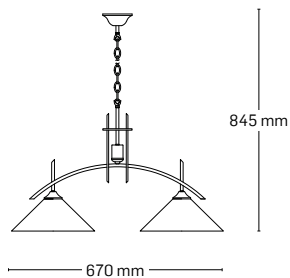

EL0038489
material: metal
culoare: negru
abajur: sticlă albă