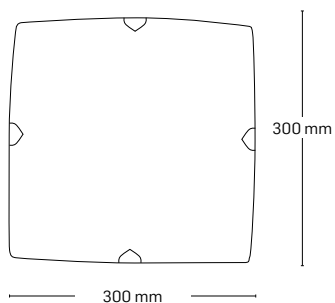

250 mm

150 mm

300 mm

APLICE ȘI PLAFONIERE

AZZARDO

EL0034304
material: metal + sticlă
culoare: alb cu model

EL0034303
material: metal + sticlă
culoare: alb cu model

EL0034302
material: metal + sticlă
culoare: alb cu model