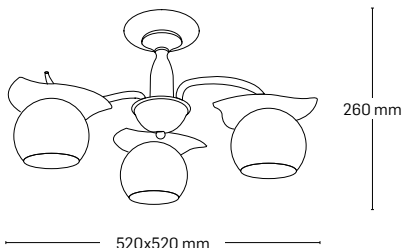

abajur: sticlă transparentă

170 mm

370 mm

ANA

EL0023791

material: metal

culoare: wenge

abajur: sticlă albă