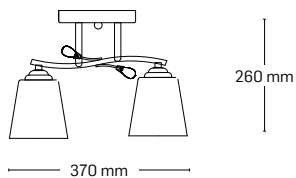

EL0037991

material: metal

culoare: crom+negru

abajur: sticlă albă