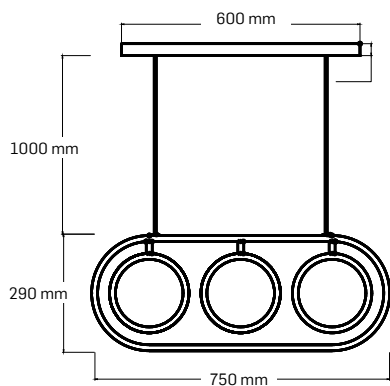

BEATRICE
196

FLANDRA
197

COCKTAIL

EL0071773

material: aluminiu + silicon

culoare: auriu

flux luminos: 2940lm

P(i): 52W