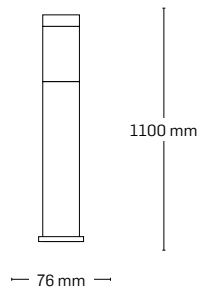

EL0032299

material: oțel inoxidabil + plastic
culoare: crom + alb