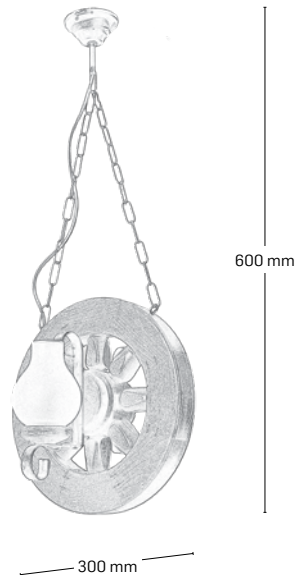

EL0020391
material: lemn
culoare: antic
abajur: sticlă albă