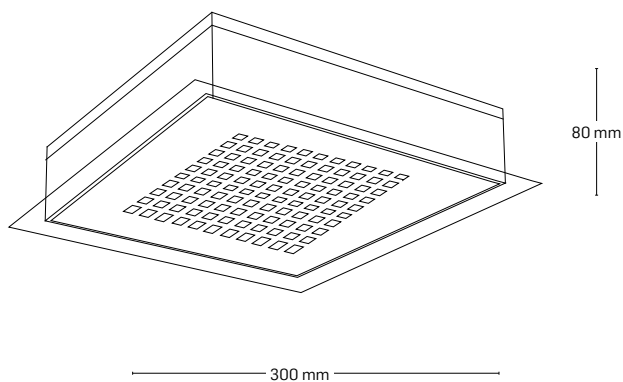

130 mm

280 mm

EL0034083

material: metal + cristale

culoare: crom

P(i): 12W

flux luminos: 960lm

PRISMO