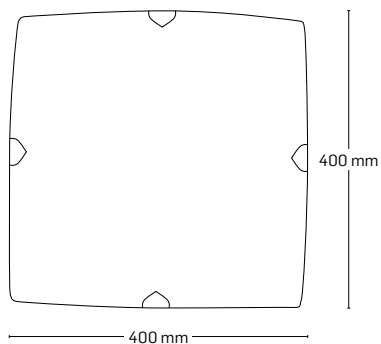

VIBRATO

EL0034294
material: metal + sticlă
culoare: alb cu model

EL0034293
material: metal + sticlă
culoare: alb cu model

EL0034292
material: metal + sticlă
culoare: alb cu model

CUPRINS CAPITOL LUSTRE

COCKTAIL
82