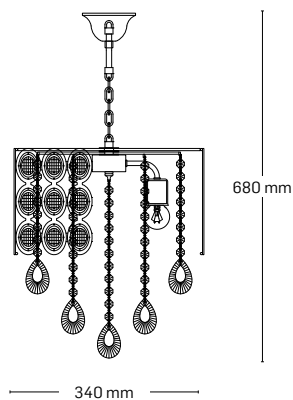

PENDULE

DESIGN

EL0038457

material: metal

abajur: metal negru cu cristale