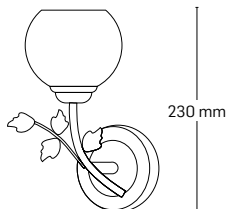

culoare: auriu

abajur: sticlă albă cu model

220 mm

540x540 mm

EL0023769

material: metal

culoare: auriu

abajur: sticlă albă cu model