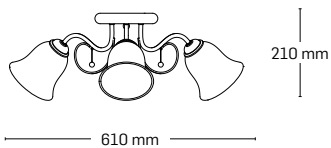

CLOVER

EL0038026
material: metal
culoare: crom+negru
abajur: sticlă albă cu model

EL0038025
material: metal
culoare: crom+negru
abajur: sticlă albă cu model