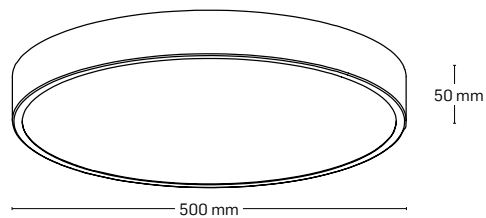

MACARON

EL0068258

material: Metal și Plastic

culoare: alb

flux luminos: 2900lm

P(l): 52W

telecomandă: DA

EL0068257

material: Metal și Plastic

culoare: galben

flux luminos: 2900lm

P(l): 52W

telecomandă: DA

EL0068256

material: Metal și Plastic

culoare: negru

flux luminos: 2900lm

P(l): 52W

telecomandă: DA