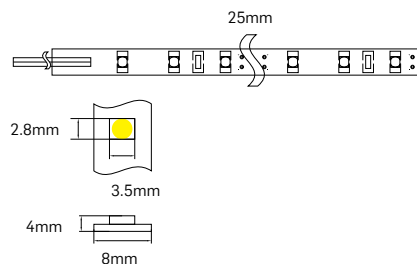

BAGHETĂ ȘI BANDĂ LED

BANDĂ LED

EL0030427
P(i): 4.8W/m
flux: 180lm/m
LED/m: 60 buc.
tip: LED SMD 3528
dimensiune: 5000x8mm

EL0030426
P(i): 4.8W/m
flux: 180lm/m
LED/m: 60 buc.
tip: LED SMD 3528
dimensiune: 5000x8mm

IP 65

EL0030429
P(i): 9.6W/m
flux: 360lm/m
LED/m: 120 buc.
tip: LED SMD 3528
dimensiune: 5000x8mm

EL0048166
P(i): 9.6W/m
flux: 360lm/m
LED/m: 120 buc.
tip: LED SMD 3528
dimensiune: 5000x8mm

EL0030428
P(i): 9.6W/m
flux: 360lm/m
LED/m: 120 buc.
tip: LED SMD 3528
dimensiune: 5000x8mm

EL0021077
P(i): 4.8W/m
flux: 180lm/m
LED/m: 60 buc.
tip: LED SMD 3528
dimensiune: 5000x8mm

EL0021075
P(i): 4.8W/m
flux: 180lm/m
LED/m: 60 buc.
tip: LED SMD 3528
dimensiune: 5000x8mm

EL0021054
P(i): 9.6W/m
flux: 360lm/m
LED/m: 120 buc.
tip: LED SMD 3528
dimensiune: 5000x8mm

IP 20

EL0048160
P(i): 9.6W/m
flux: 360lm/m
LED/m: 120 buc.
tip: LED SMD 3528
dimensiune: 5000x8mm

EL0021052
P(i): 9.6W/m
flux: 360lm/m
LED/m: 120 buc.
tip: LED SMD 3528
dimensiune: 5000x8mm