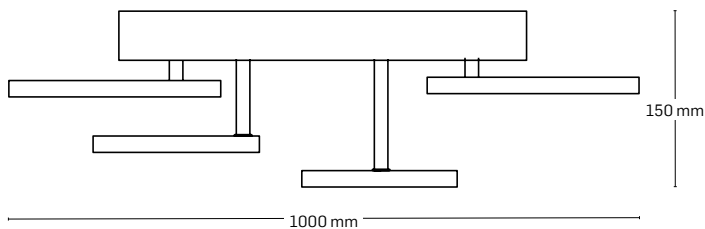

EL0067920
material: metal + acrilic
culoare: alb
flux luminos: 7800lm
P(i): 145W
telecomandă: DA