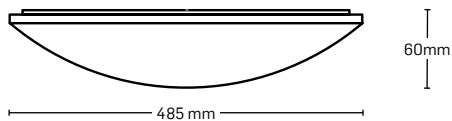

EL0060119

material: plastic + metal

culoare: alb

flux luminos: 1682lm

P(i): 24W