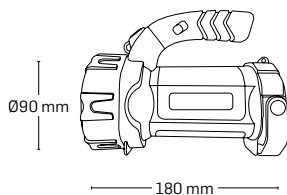

LANTERNE

COSMO

EL0060779

număr LED-uri: 1+15

P(i): 3W+3W

flux luminos: 180lm

acumulator: 3,7V / 2,4Ah

țimp de încărcare: 5-6h

autonomie: led frontal - 3,5h-5,5h
led lateral - 3-5h