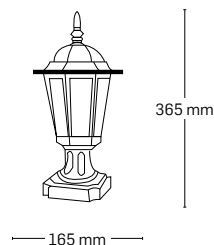

EL0026335

material: metal + plastic

culoare: antic

Abajur: sticlă transparentă