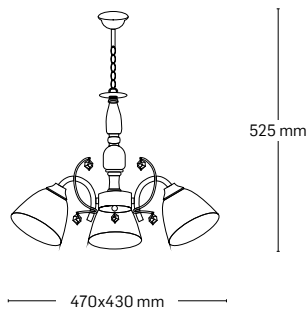

EL0034041

material: metal
culoare: crom
abajur: sticlă albă cu model