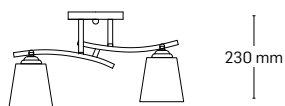

EL0037987

material: metal

culoare: crom

abajur: sticlă albă

450 mm