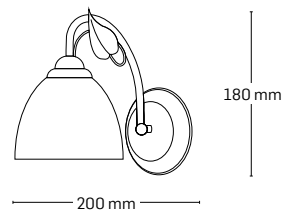

GABRIELA

EL0026605
material: metal
culoare: antic
abajur: sticlă albă + maro

EL0026604
material: metal
culoare: antic
abajur: sticlă albă + maro

EL0026606
material: metal
culoare: antic
abajur: sticlă albă + maro