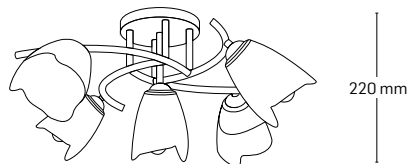

EL0023789
material: metal
culoare: crom
abajur: sticlă ananas

EL0023788
material: metal
culoare: crom
abajur: sticlă albă

EL0023787
material: metal
culoare: crom
abajur: sticlă ananas

EL0023797
material: metal
culoare: crom
abajur: sticlă albă

530x530 mm