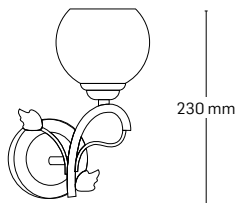

210x200mm

IRINA

EL0023768

material: metal
culoare: arâmiu
abajur: sticlă cu model

200 mm

560x560mm

EL0023765

material: metal
culoare: arâmiu
abajur: sticlă albă cu model