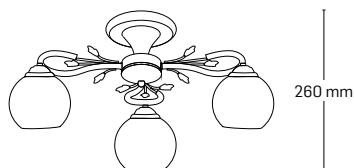

MIHAELAS

EL0023782

material: metal
culoare: crom
abajur: sticlă albă cu model

260 mm

430x430 mm

EL0023781

material: metal
culoare: crom
abajur: sticlă albă cu model

260 mm