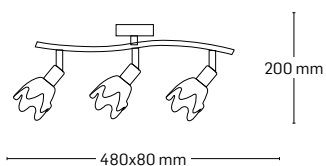

EL0034022

material: metal

culoare: alamă

abajur: sticlă albă