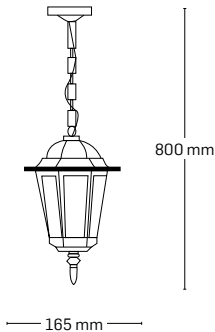

culoare: antic

Abajur: sticlă transparentă

EL0026336
material: metal + plastic

culoare: negru

Abajur: sticlă transparentă

EL0026337
material: metal + plastic

culoare: antic

Abajur: sticlă transparentă