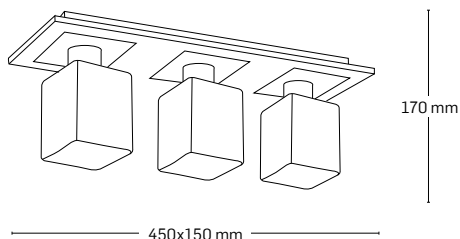

EL0030159
material: mdf+metal
culoare: wenge+crom
abajur: sticlă albă