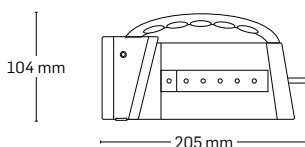

HAZEL

EL0018705

număr LED-uri: 24+19

P(i): 43 x 0.1W

acumulator: 4V/2 Ah

țimp de încărcare: 20-24h

autonomie: 5h