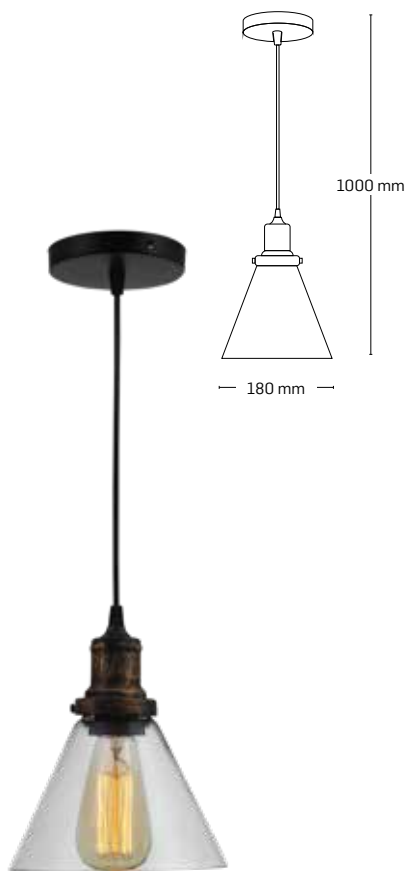

PENDULE

EDISON

EL0029479

material: metal + sticlă

culoare: bronz antichizat

abajur: sticlă transparentă

EL0029477

material: metal + sticlă

culoare: bronz antichizat

abajur: sticlă transparentă

EL0029478

material: metal + sticlă

culoare: bronz antichizat

abajur: sticlă transparentă

EL0029475

material: metal + sticlă

culoare: bronz antichizat

abajur: sticlă transparentă