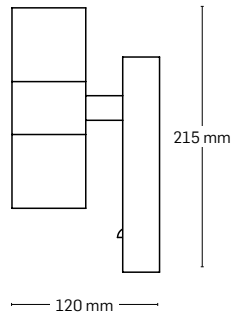

EL0042527
material: oțel inoxidabil+sticlă
culoare: cupru
P(i): 2x35W