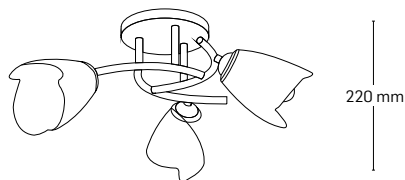

EL0023788
material: metal
culoare: crom
abajur: sticlă albă

EL0023787
material: metal
culoare: crom
abajur: sticlă ananas

EL0023797
material: metal
culoare: crom
abajur: sticlă albă

530x530 mm

440x440 mm

SILVIA