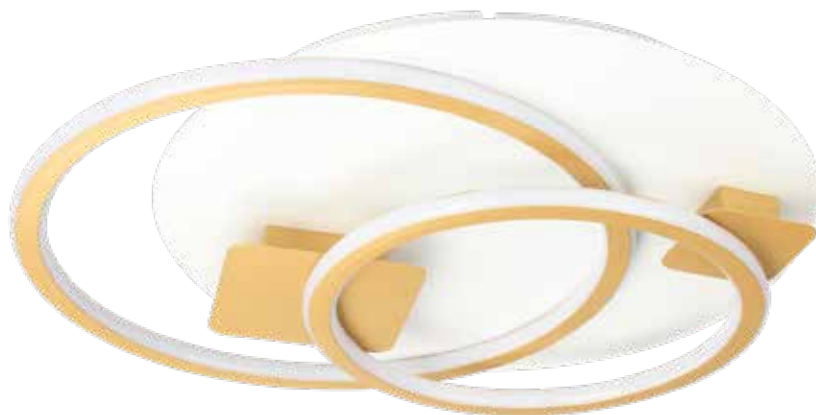

MAGNUS

EL0071765
material: PVC + Metal
culoare: alb + auriu
flux luminos: 6400lm
P(i): 92W
telecomandă: Da

ELIPSE

EL0071766

material: PVC + Metal

culoare: alb + auriu

flux luminos: 5800lm

P(l): 80W