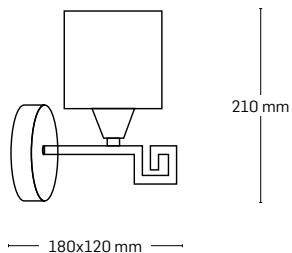

EL0033963
material: metal
culoare: wenge
abajur: sticlă albă