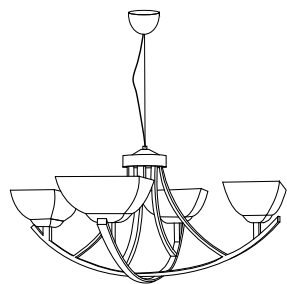

QUADRA

EL0033951

material: metal

culoare: wenge

abajur: sticlă ananas

430 mm

640x640 mm