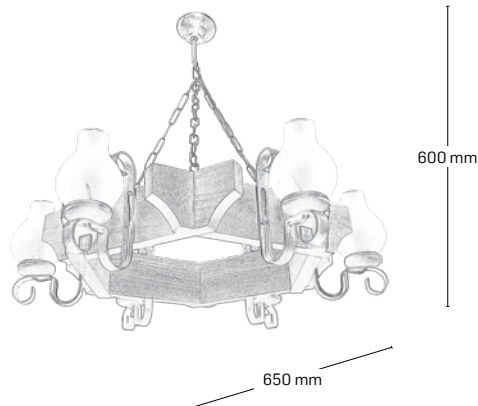

EL0029152
material: lemn
culoare: antic
abajur: sticlă albă