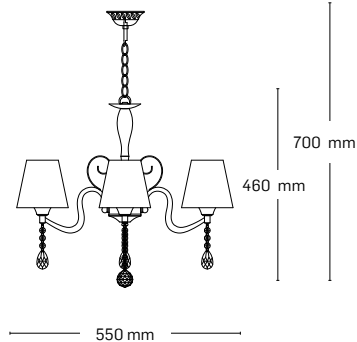

EL0038243

material: metal
culoare: negru
abajur: textil negru

EL0038242

material: metal
culoare: negru
abajur: textil negru