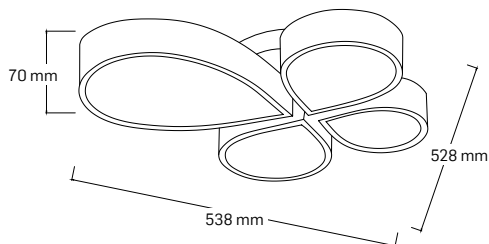

APLICE ȘI PLAFONIERE

CICEK

EL0071769

material: Metal + Plastic

culoare: alb + negru

flux luminos: 2560lm

P(i): 50W

telecomandă: NU