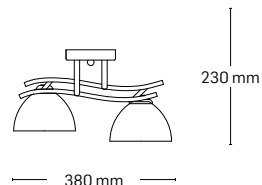

EL0038014

material: metal
culoare: auriu+maro
abajur: sticlă albă