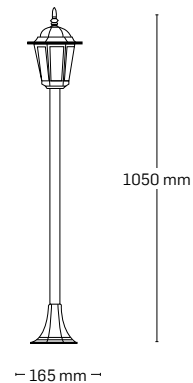

culoare: antic

Abajur: sticlă transparentă

EL0026336
material: metal + plastic

culoare: negru

Abajur: sticlă transparentă

EL0026337
material: metal + plastic

culoare: antic

Abajur: sticlă transparentă