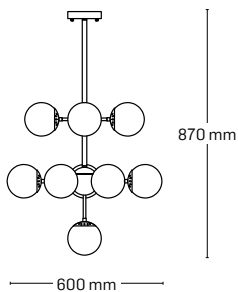

EL0038473

material: metal

culoare: negru

abajur: sticlă fumurie