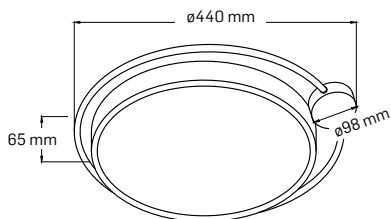

APLICE ȘI PLAFONIERE

MOON

EL0071581
material: Metal + Acrilic
culoare: negru
flux luminos: 1400lm
P(i): 28W

EL0071582
material: Metal + Acrilic
culoare: auriu
flux luminos: 1400lm
P(i): 28W

EL0071583
material: Metal + Acrilic
culoare: alb
flux luminos: 1400lm
P(i): 28W