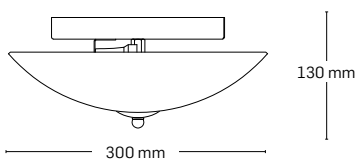

EL0029760

material: metal + lemn
culoare: multicolor
abajur: textil multicolor

CORPURI PENTRU CAMERA COPIILOR

GIRLS

EL0029678

material: metal

culoare: multicolor

abajur: sticlă multicoloră