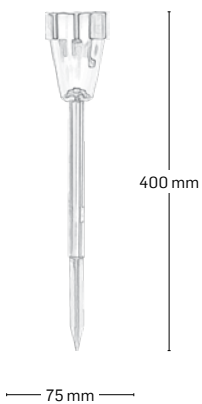

PRISMA

LED
IP
44

EL0035567

număr LED-uri: 12

baterie: NI-MH/1.2V/100mAh

autonomie: 6-8h