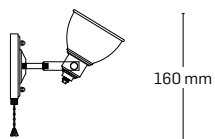

JUNO

EL0038220

material: metal

culoare: alb antichizizat

abajur: metal alb