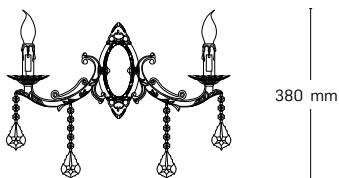

535 mm

535 mm

FASCINO

EL0038887
material: metal + cristale
culoare: alamă

EL0038886
material: metal + cristale
culoare: alamă

410 mm

250 mm

BOHEMIAN