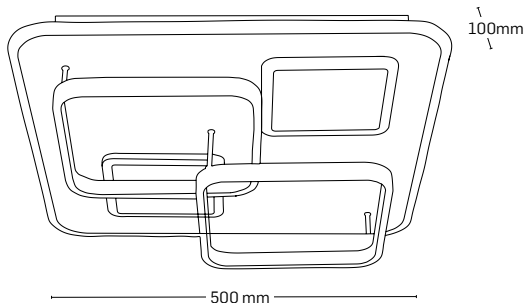

EL0068251

material: metal + acrilic

culoare: alb + negru

flux luminos: 4000lm

P(i): 100W

telecomandă: DA