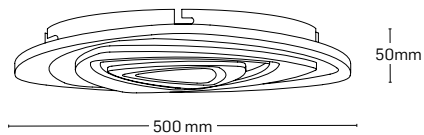

EL0067631
material: metal + acrilic
culoare: alb
flux luminos: 6500lm
P(i): 100W
telecomandă: DA