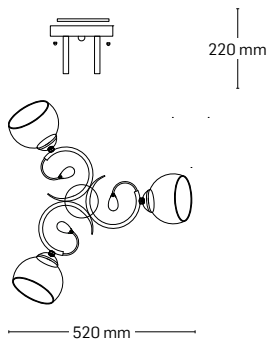

ATHENA

EL0038049

material: metal

culoare: crom+negru

abajur: sticlă albă cu model