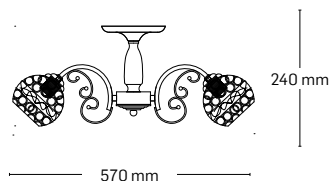

EL0038028

material: metal

culoare: auriu

abajur: metal+cristale