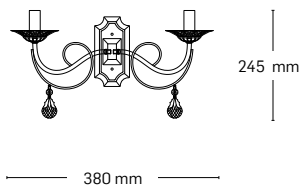

CHANDLER

8x
max. 60W
E14

EL0038246

material: metal + cristale
culoare: crom

6x
max. 60W
E14

EL0038245

material: metal + cristale
culoare: crom

3x
max. 60W
E14

EL0038244

material: metal + cristale
culoare: crom

2x
max. 60W
E14

EL0038833

material: metal + cristale
culoare: crom

1x
max. 60W
E14

EL0038832

material: metal + cristale
culoare: crom