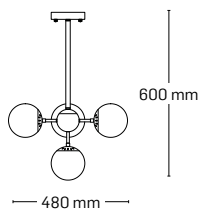

3x max. 60W E27

EL0058490
material: metal + cristale
culoare: antic
dimensiuni: Ø420x760mm

COOPER

EL0038474

material: metal

culoare: negru

abajur: sticlă fumurie

EL0038473