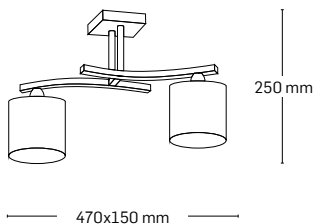

EL0034045

material: metal
culoare: wenge + crom
abajur: sticlă albă