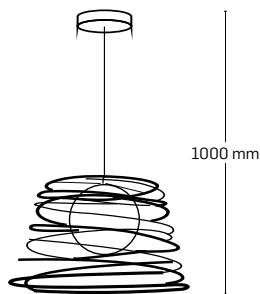

INSTAR

EL0033955

material: metal + sticlă

culoare: alb

abajur: sticlă albă