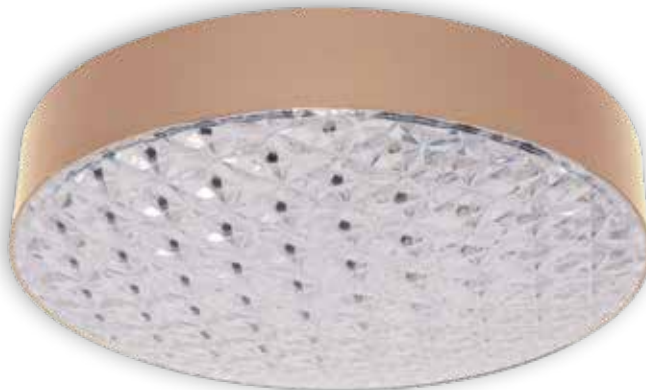

RADIANCE

EL0060135

material: plastic + metal
culoare: bej sidefat
flux luminos: 2600lm
P(i): 40W

EL0060120

material: plastic + metal
culoare: bej sidefat
flux luminos: 1680lm
P(i): 24W