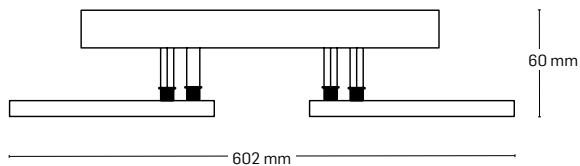

EL0067922

material: oțel + silicon

culoare: alb

flux luminos: 7800lm

P(i): 140W

telecomandă: DA