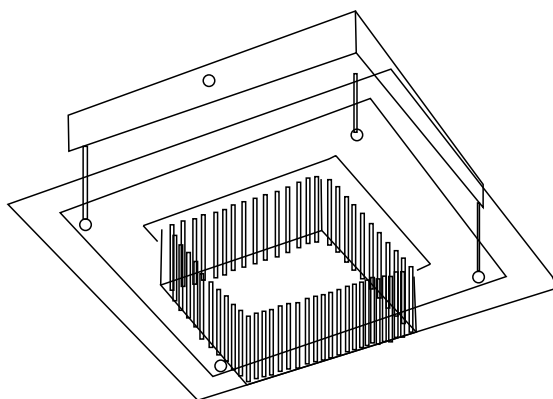

APLICE ȘI PLAFONIERE

PRISMO 2

130 mm

280 mm

EL0034083

material: metal + cristale

culoare: crom

P(i): 12W

flux luminos: 960lm