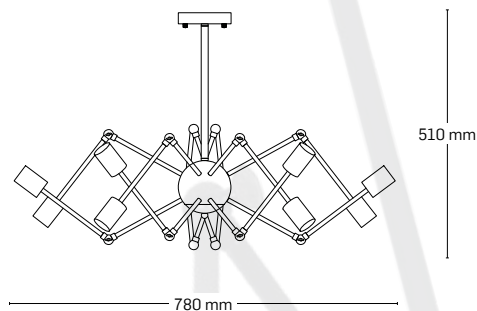

ATOM

EL0038475
material: metal
culoare: negru