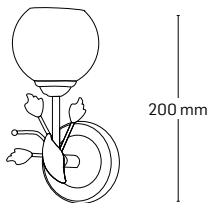

EL0023780

material: metal
culoare: crom
abajur: sticlă albă cu model

200 mm

160x130 mm