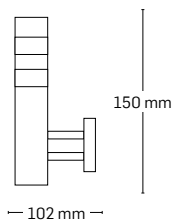

flux luminos: 144lm

EL0021226

material: oțel inoxidabil

culoare: crom

P(i): 24x0.1W

flux luminos: 144lm

PIRAMID

EL0026573