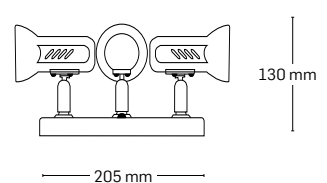

EL0026884
material: metal
culoare: alb

EL0025977
material: metal
culoare: crom

EL0025978
material: metal
culoare: crom

EL0025980
material: metal
culoare: crom