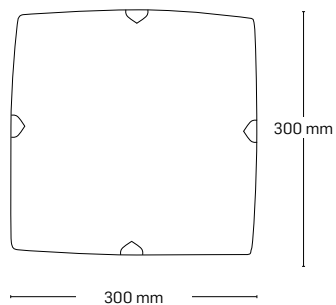

VIBRATO

EL0034294
material: metal + sticlă
culoare: alb cu model

EL0034293
material: metal + sticlă
culoare: alb cu model

EL0034292
material: metal + sticlă
culoare: alb cu model

CUPRINS CAPITOL LUSTRE

COCKTAIL
82