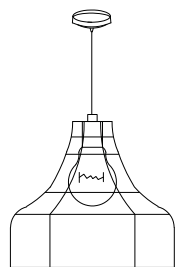

PENDULE

FRANKLIN

EL0038547

material: metal

culoare negru

TESLA

EL0038548

material: metal + sticlă
culoare negru + fumuriu