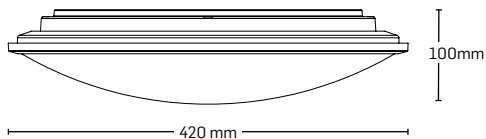

STAR LUNA

EL0060131

material: plastic

culoare: alb

flux luminos: 2000lm

P(i): 24W