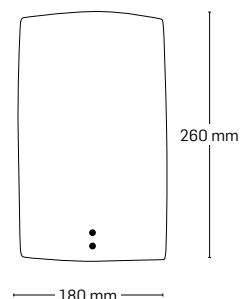

250 mm

150 mm

300 mm

APLICE ȘI PLAFONIERE

AZZARDO

EL0034304
material: metal + sticlă
culoare: alb cu model

EL0034303
material: metal + sticlă
culoare: alb cu model

EL0034302
material: metal + sticlă
culoare: alb cu model