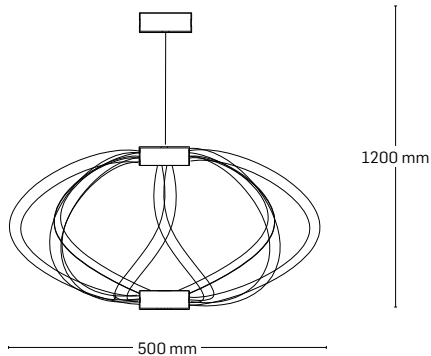

ODYSSEY

EL0038469

material: aluminiu

culoare: alb

flux luminos: 3600lm

P(i): 45W