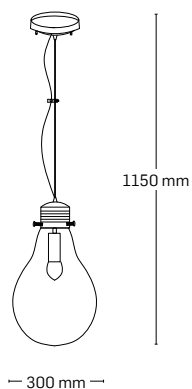

SNOWBALL

EL0038536

material: metal + sticlă

culoare: crom + alb