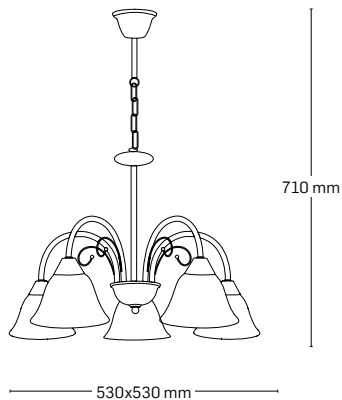

1x max. 60W E27

EL0028108
material: metal
culoare: negru
abajur: sticlă albă

ELIPSO

EL0034049

material: metal
culoare: auriu
abajur: sticlă albă

230 mm

— 460x460 mm —

EL0034048