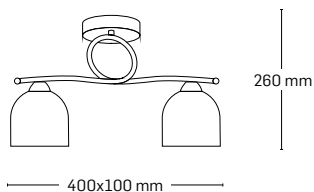

EL0034024
material: metal
culoare: alamă
abajur: sticlă albă