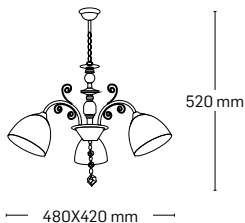

EL0034063
material: metal
culoare: crom
abajur: sticlă albă cu model