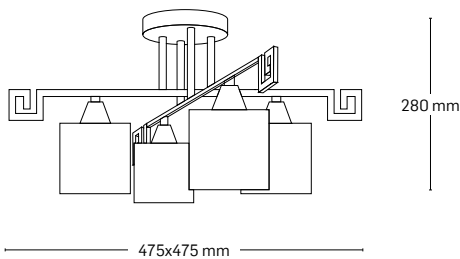

EL0033966

material: metal

culoare: wenge

abajur: sticlă albă