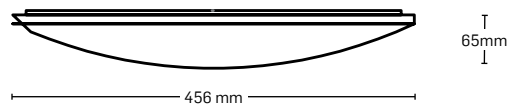

VENUS

EL0060118

material: plastic + metal

culoare: alb + gri

flux luminos: 1680lm

P(i): 24W