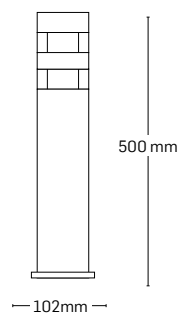

flux luminos: 144lm

EL0021226

material: oțel inoxidabil

culoare: crom

P(i): 24x0.1W

flux luminos: 144lm

PIRAMID

EL0026573