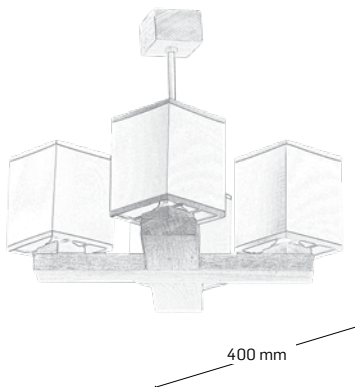

DAVOS

EL0030419
material: lemn
culoare: nuc
abajur: sticlă albă

EL0020193
material: lemn
culoare: wenge
abajur: sticlă albă

EL0027090
material: lemn
culoare: antic
abajur: sticlă albă

DAVOS

EL0027832
material: lemn
culoare: nuc
abajur: sticlă albă