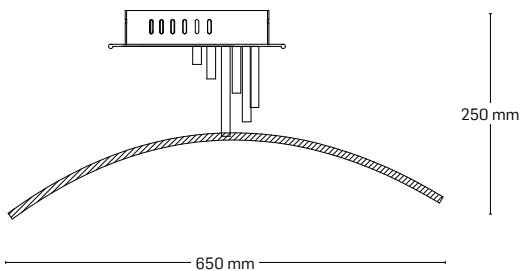

flux luminos: 3600lm

P(i): 45W

MARVEL

EL0038470

material: aluminiu

culoare: crom

flux luminos: 3200lm

P(i): 40W