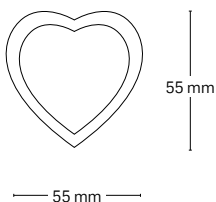

EL0024008
P(i): 3 x 0.1W
număr LED-uri: 3
culoare LED: roșu
material: plastic transparent

EL0024009
P(i): 3 x 0.1W
număr LED-uri: 3
culoare LED: galben
material: plastic transparent

EL0024010
P(i): 3 x 0.1W
număr LED-uri: 3
culoare LED: albastru
material: plastic transparent

EL0024011
P(i): 3 x 0.1W
număr LED-uri: 3
culoare LED: verde
material: plastic transparent

EL0024012
P(i): 3 x 0.1W
număr LED-uri: 3
culoare LED: alb
material: plastic transparent