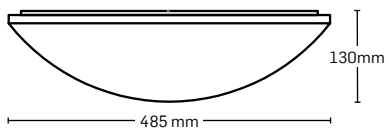

EL0060135

material: plastic + metal
culoare: bej sidefat
flux luminos: 2600lm
P(i): 40W