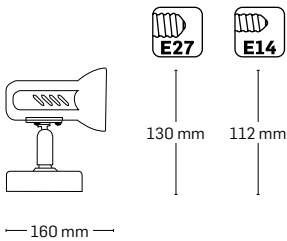

EL0023922
material: metal
culoare: alb

EL0023923
material: metal
culoare: crom