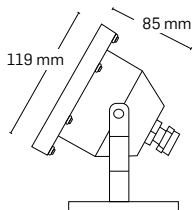

ILUMINAT EXTERIOR

MIRKO

EL0028639

material: oțel inoxidabil

culoare: crom

P(i): 54x0,06W

flux luminos: 194lm