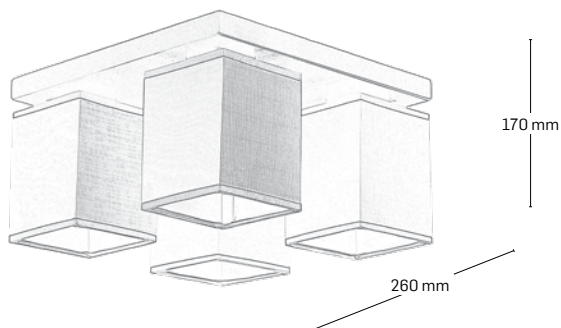

BENDIS

EL0040209
material: lemn
culoare: nuc
abajur: material textil alb

EL0040207
material: lemn
culoare: wenge
abajur: material textil alb

EL0040208
material: lemn
culoare: antic
abajur: material textil alb