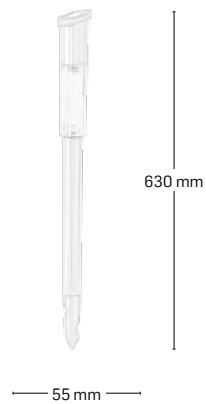

autonomie: 6-8h

culoare: crom

Detaliu

EL0031252
material: oțel inoxidabil+sticlă

număr LED-uri: 16

baterie: NI-CD/1.2V/100mAh

autonomie: 6-8h

culoare: crom