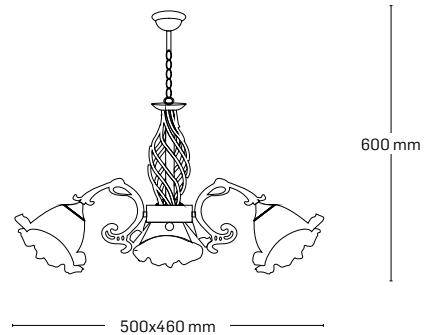

EL0033947

material: metal
culoare: cupru
abajur: sticlă albă