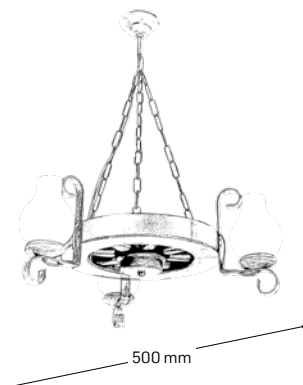

EL0039149
material: lemn
culoare: antic
abajur: sticlă albă

600 mm

500 mm

ELARIA

EL0020135
material: lemn
culoare: nuc
abajur: sticlă albă

EL0017775
material: lemn
culoare: wenge
abajur: sticlă albă

EL0017749
material: lemn
culoare: antic
abajur: sticlă albă