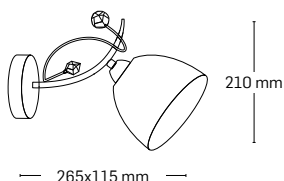

EL0034076

material: metal
culoare: alamă
abajur: sticlă albă cu model