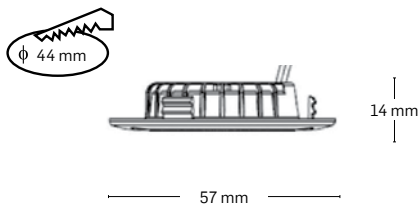

SPOTURI

NOVI