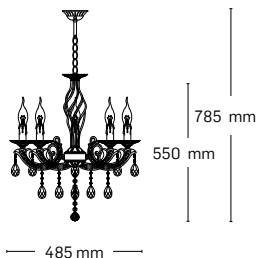

EL0038888

material: metal + cristale
culoare: alb antichizat