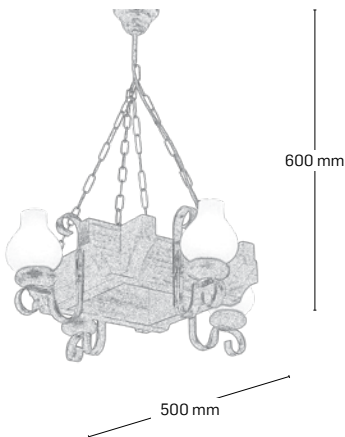

DAVOS

EL0025671
material: lemn
culoare: nuc
abajur: sticlă albă

EL0018353
material: lemn
culoare: wenge
abajur: sticlă albă

EL0029151
material: lemn
culoare: antic
abajur: sticlă albă