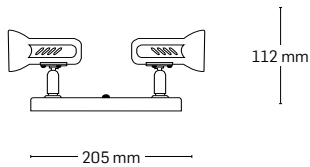

EL0026884
material: metal
culoare: alb

EL0025977
material: metal
culoare: crom

EL0025978
material: metal
culoare: crom

EL0025980
material: metal
culoare: crom