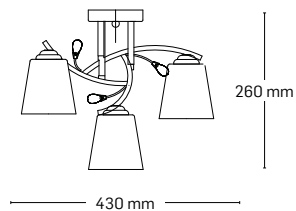

VALENTINE

EL0037992

material: metal

culoare: crom+negru

abajur: sticlă albă