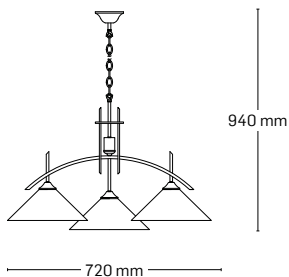

EMERALD

EL0038490
material: metal
culoare: negru
abajur: sticlă albă