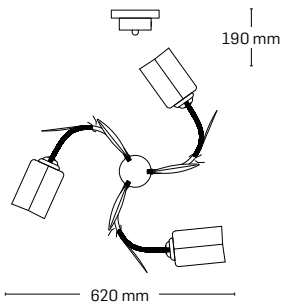

abajur: sticlă albă

260 mm

360 mm

AZALEA

EL0038011
material: metal
culoare: crom+negru
abajur: sticlă albă cu model

NORA

EL0037988

material: metal