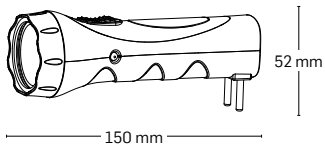

GENOA

EL0026436
număr LED-uri: 1
P(i): 1x0.5W
acumulator: 4V/0.4 Ah
țimp de încărcare: 12-15h
autonomie: 2,5-10h