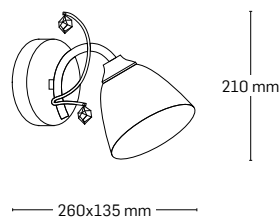

EL0034041

material: metal
culoare: crom
abajur: sticlă albă cu model