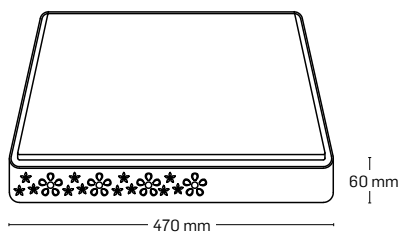

EL0068260

material: Oțel/PMMA

culoare: alb

flux luminos: 2040lm

P(i): 34W