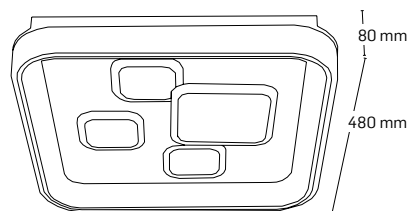

EL0067921

material: metal + acrilic

culoare: alb

flux luminos: 4500lm

P(i): 92W

telecomandă: DA