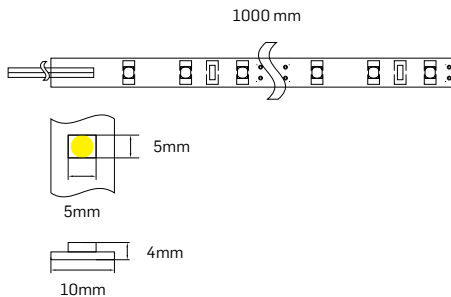

BAGHETĂ ȘI BANDĂ LED

BANDĂ LED

EL0025984
P(i): 14.4W/m
flux: 600lm/m
LED/m: 60 buc.
tip: LED SMD 5050
dimensiune: 50.000x14mm

EL0048167
P(i): 14.4W/m
flux: 600lm/m
LED/m: 60 buc.
tip: LED SMD 5050
dimensiune: 50.000x14mm

EL0025985
P(i): 14.4W/m
flux: 600lm/m
LED/m: 60 buc.
tip: LED SMD 5050
dimensiune: 50.000x14mm

EL0025989
P(i): 14.4W/m
flux: 600lm/m
LED/m: 60 buc.
tip: LED SMD 5050
dimensiune: 50.000x14mm

EL0025988
P(i): 14.4W/m
flux: 600lm/m
LED/m: 60 buc.
tip: LED SMD 5050
dimensiune: 50.000x14mm

EL0025987
P(i): 14.4W/m
flux: 600lm/m
LED/m: 60 buc.
tip: LED SMD 5050
dimensiune: 50.000x14mm

EL0025986
P(i): 14.4W/m
flux: 600lm/m
LED/m: 60 buc.
tip: LED SMD 5050
dimensiune: 50.000x14mm