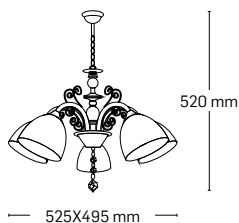

EL0034063
material: metal
culoare: crom
abajur: sticlă albă cu model