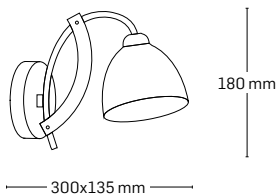

EL0034038

material: metal
culoare: crom+wenge
abajur: sticlă albă