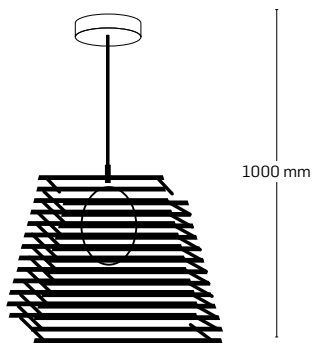

PENDULE

MANILA

EL0033952

material: lemn

culoare: maro inchis

240x240 mm

LIRA

EL0033953