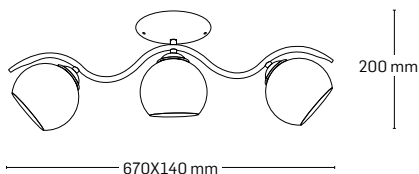

190 mm

230x140 mm

CARMEN

EL0023845
material: metal
culoare: crom
abajur: sticlă albă

EL0023847
material: metal
culoare: crom
abajur: sticlă albă

ALICE

EL0023772

material: metal