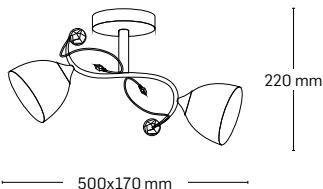

material: metal

culoare: arămiu

abajur: sticlă albă cu model

FLANDRA

EL0034078

material: metal
culoare: alamă
abajur: sticlă albă cu model

EL0034077

material: metal
culoare: alamă
abajur: sticlă albă cu model