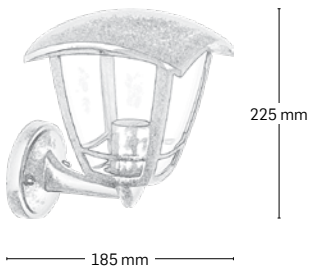

EL0041681

material: plastic
culoare: negru
sursă: 1xE27