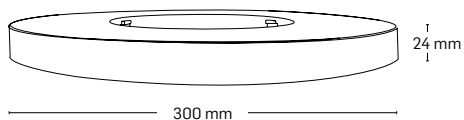

EL0068261

material: Oțel/PMMA

culoare: alb

flux luminos: 1752lm

P(i): 23W

EL0068262

material: Oțel/PMMA

culoare: alb

flux luminos: 2430lm

P(i): 32W