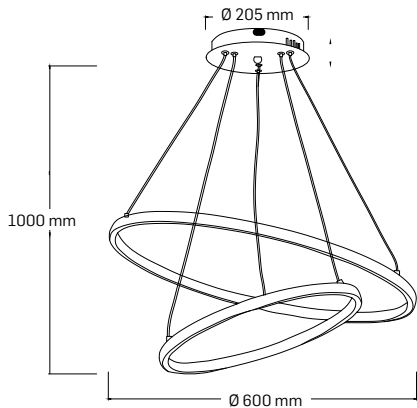

HALO

EL0071774

material: aluminiu + silicon

culoare: auriu

flux luminos: 3300lm

P(i): 60W