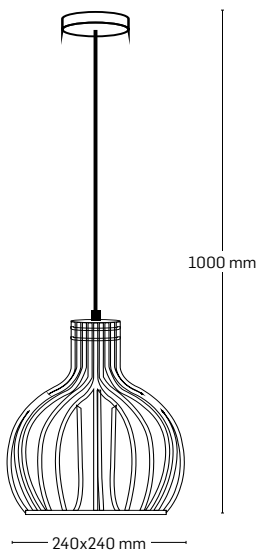

LIRA

EL0033953

material: lemn

culoare: maro închis