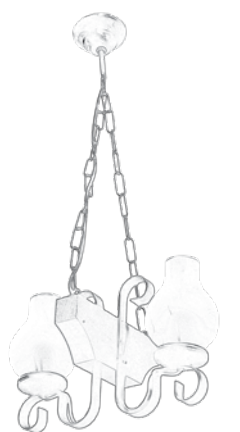

SINNA

EL0030421
material: lemn
culoare: nuc
abajur: sticlă albă

EL0028397
material: lemn
culoare: wenge
abajur: sticlă albă

EL0029893
material: lemn
culoare: antic
abajur: sticlă albă

600 mm

200x350 mm