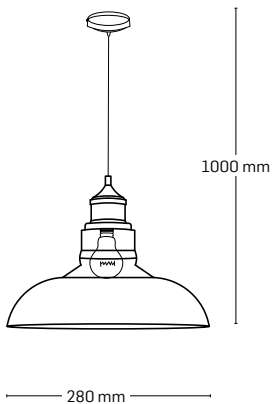

TESLA

EL0038548

material: metal + sticlă
culoare negru + fumuriu