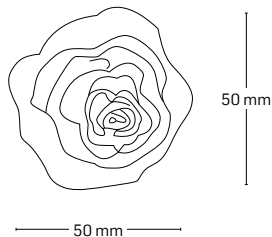

LĂMPI DE VEGHE

ROSA

EL0023993

P(i): 4 x 0.1W

număr LED-uri: 4

culoare LED: roșu

material: plastic transparent

EL0023994

P(i): 4 x 0.1W

număr LED-uri: 4

culoare LED: galben

material: plastic transparent

EL0023995

P(i): 4 x 0.1W

număr LED-uri: 4

culoare LED: albastru

material: plastic transparent

EL0023996

P(i): 4 x 0.1W

număr LED-uri: 4

culoare LED: verde

material: plastic transparent

EL0023997

P(i): 4 x 0.1W

număr LED-uri: 4

culoare LED: alb

material: plastic transparent