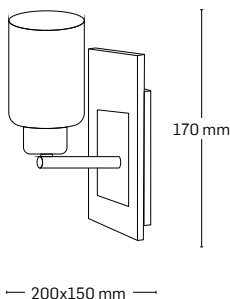

EL0030164

material: mdf+metal
culoare: wenge+crom
abajur: sticlă albă