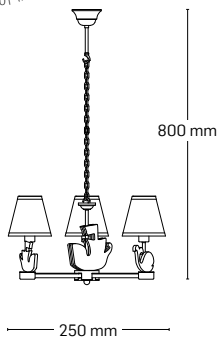

CORPURI PENTRU CAMERA COPIILOR

PIRATE

EL0029759

material: metal + lemn
culoare: multicolor
abajur: textil multicolor