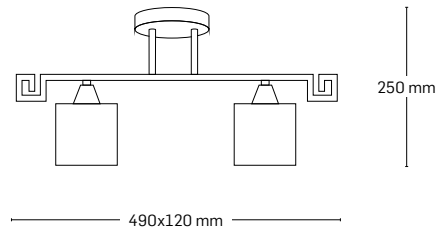

EL0033965
material: metal
culoare: wenge
abajur: sticlă albă

EL0033964
material: metal
culoare: wenge
abajur: sticlă albă