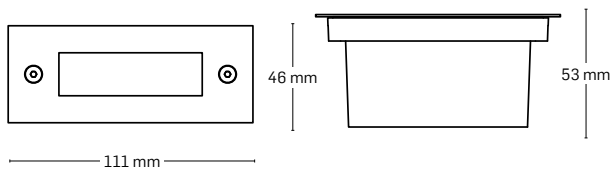

EL0026257

material: aluminiu
culoare: gri
P(i): 12x0,1W
flux luminos: 54lm