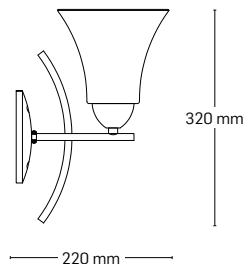

EL0038488
material: metal
culoare: negru
abajur: sticlă albă

EL0038487
material: metal
culoare: negru
abajur: sticlă albă

EL0038486
material: metal
culoare: negru
abajur: sticlă albă