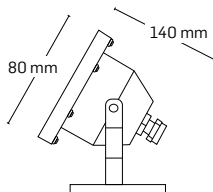

EL0057324

material: oțel inoxidabil

culoare: crom

P(i): 3 x 1W