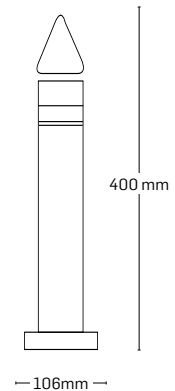

EL0026574

material: oțel inoxidabil

culoare: crom

P(i): 24x0,12W

flux luminos: 144lm