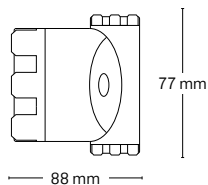

ZOOMY

EL0060777

număr LED-uri: 1

P(i): 3W

acumulator: 3x AAA
(baterii incluse)

mod de iluminare: intermitent
50%
100%

BEVIS

EL0018699

număr LED-uri: 7

P(i): 7 x 0.1W

acumulator: Ni-MH 3.6V/1.2 Ah

timp de încărcare: 16h

autonomie: 7h