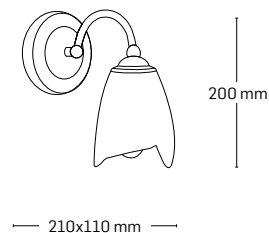

EL0028513
material: metal
culoare: crom
abajur: sticlă ananas

EL0028512
material: metal
culoare: crom
abajur: sticlă albă