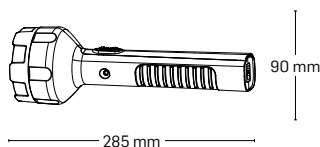

LANTERNE

NEW BRUSA

IP
20

EL0059600

număr LED-uri: 1

P(i): 5W

acumulator: 1x4V/1,6Ah

țimp de încărcare: 12-15h

autonomie: 1,5-6h