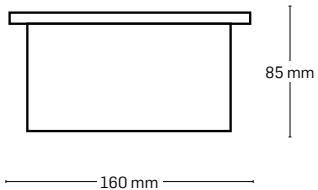

MILOR (SPOT PISCINĂ)

EL0030500

material: oțel inoxidabil

culoare: crom

P(i): 9x1W