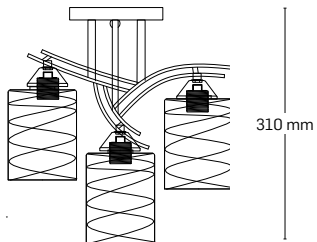

210 mm

NARA

EL0038058

material: metal

culoare: negru+crom

abajur: sticlă albă cu model

620 mm

310 mm