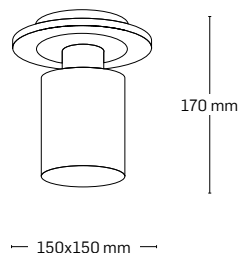

EL0030163

material: mdf+metal
culoare: wenge+crom
abajur: sticlă albă

EL0030162

material: mdf+metal
culoare: wenge+crom
abajur: sticlă albă

EL0030161

material: mdf+metal
culoare: wenge+crom
abajur: sticlă albă

EL0030164

material: mdf+metal
culoare: wenge+crom
abajur: sticlă albă