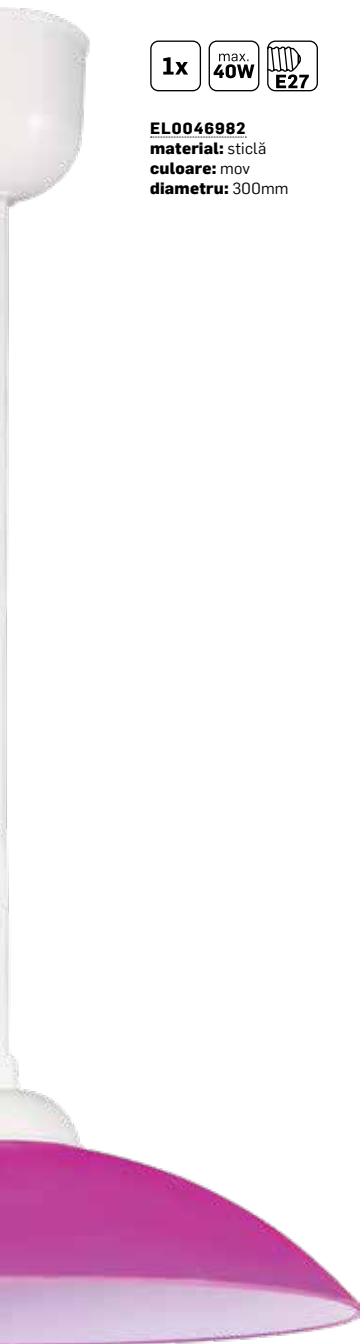

SAKURA

EL0046982
material: sticlă
culoare: mov
diametru: 300mm

EL0046978
material: sticlă
culoare: orange
diametru: 300mm

EL0046981
material: sticlă
culoare: verde
diametru: 300mm