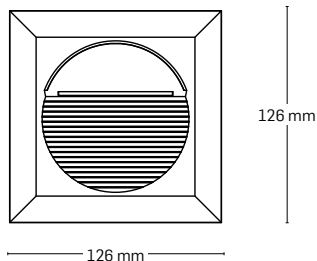

ILUMINAT EXTERIOR

VENUS

EL0026250

material: aluminiu
culoare: gri
P(i): 14x0,1W
flux luminos: 54lm
montaj: incastrat

EL0026251

material: aluminiu
culoare: gri
P(i): 14x0,1W
flux luminos: 54lm
montaj: incastrat