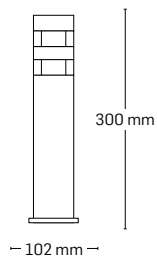

flux luminos: 144lm

EL0021226

material: oțel inoxidabil

culoare: crom

P(i): 24x0.1W

flux luminos: 144lm

PIRAMID

EL0026573