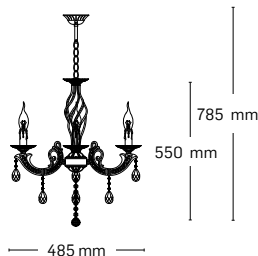

EL0038888

material: metal + cristale
culoare: alb antichizat