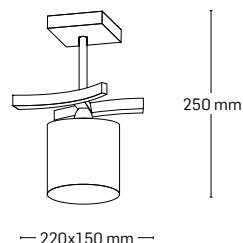

ORLEANS

EL0034036

material: metal

culoare: alamă

abajur: sticlă albă

190 mm

450x420 mm

EL0034035