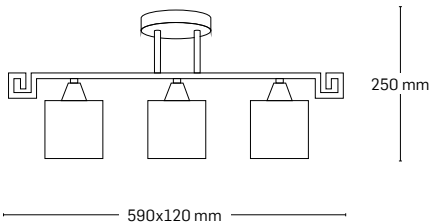

EL0033965
material: metal
culoare: wenge
abajur: sticlă albă

EL0033964
material: metal
culoare: wenge
abajur: sticlă albă