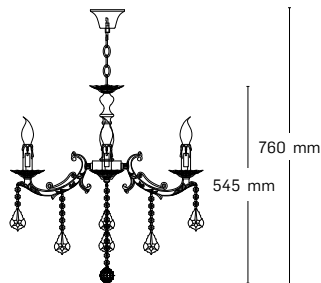

535 mm

535 mm

FASCINO

EL0038887
material: metal + cristale
culoare: alamă

EL0038886
material: metal + cristale
culoare: alamă

410 mm

250 mm

BOHEMIAN