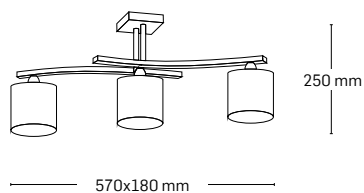

EL0034046

material: metal
culoare: wenge + crom
abajur: sticlă albă