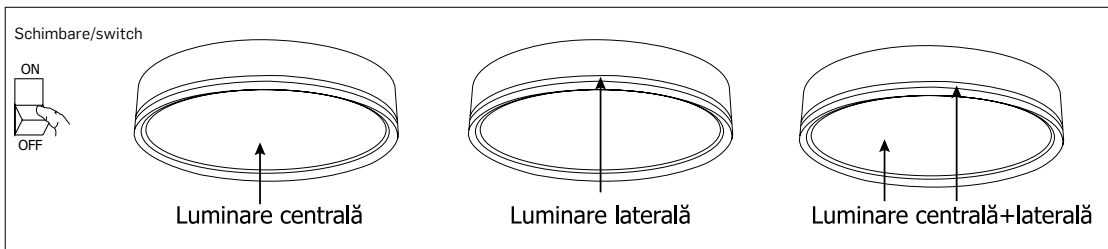

CLEO

EL0071590

material: Metal + Acrilic
culoare: negru + auriu
flux luminos: 1920lm
P(i): 32W

EL0071591

material: Metal + Acrilic
culoare: alb + auriu
flux luminos: 1920lm
P(i): 32W

DONUT

EL0071767

material: Metal + Plastic