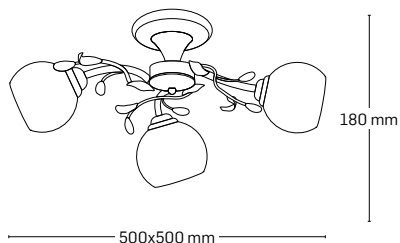

BEATRICE

EL0023760

material: metal

culoare: arămiu

abajur: sticlă albă cu model