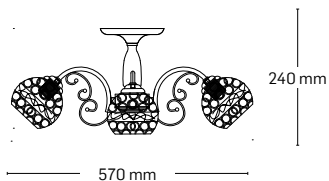

SUNFIRE

EL0038029

material: metal

culoare: auriu

abajur: metal+cristale