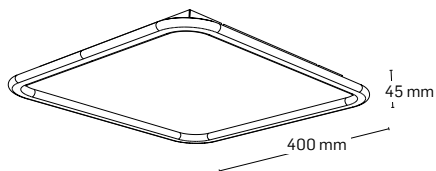

FRODO

EL0068254

material: oțel/aluminiu/silicon

culoare: alb + negru

flux luminos: 1820lm

P(i): 33W

dimensiuni: D400x45mm

telecomandă: DA