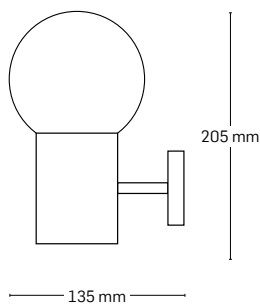

ILUMINAT EXTERIOR

AMAZON

EL0024855

material: oțel inoxidabil

culoare: crom

Abajur: plastic alb