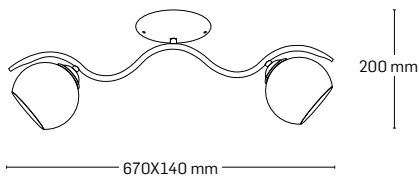

190 mm

230x140 mm

CARMEN

EL0023845
material: metal
culoare: crom
abajur: sticlă albă

EL0023847
material: metal
culoare: crom
abajur: sticlă albă

ALICE

EL0023772

material: metal