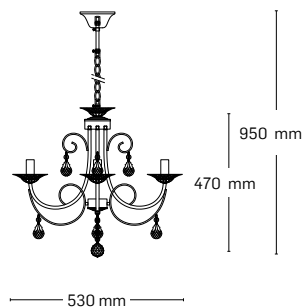

CHANDLER

8x
max. 60W
E14

EL0038246

material: metal + cristale
culoare: crom

6x
max. 60W
E14

EL0038245

material: metal + cristale
culoare: crom

3x
max. 60W
E14

EL0038244

material: metal + cristale
culoare: crom

2x
max. 60W
E14

EL0038833

material: metal + cristale
culoare: crom

1x
max. 60W
E14

EL0038832

material: metal + cristale
culoare: crom