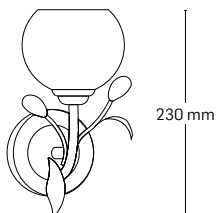

EL0023757

material: metal

culoare: arămiu

abajur: sticlă albă cu model