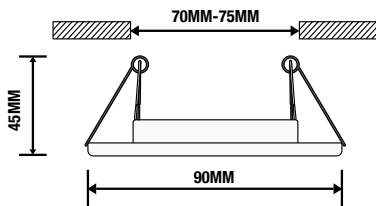

OPTIMUS

EL0048155
material: termoplastic
culoare: alb
P(i): 5W
flux luminos: 350lm

EL0048149
material: termoplastic
culoare: alb
P(i): 3W
flux luminos: 240lm

EL0048154
material: termoplastic
culoare: alb
P(i): 5W
flux luminos: 350lm

EL0048148
material: termoplastic
culoare: alb
P(i): 3W
flux luminos: 240lm

EL0048153
material: termoplastic
culoare: alb
P(i): 5W
flux luminos: 350lm

EL0048147
material: termoplastic
culoare: alb
P(i): 3W
flux luminos: 240lm