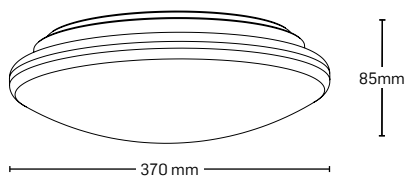

flux luminos: 810lm

P(i): 12W

STARLIGHT

EL0060127
material: plastic
culoare: alb
flux luminos: 1400lm
P(i): 18W

EL0060126
material: plastic
culoare: alb
flux luminos: 810lm
P(i): 12W

APLICE ȘI PLAFONIERE

GALAXY