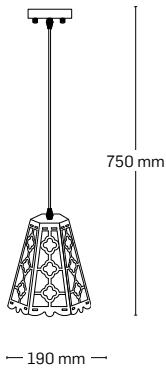

PENDULE

GRAPHITE

EL0038491
material: metal
culoare: negru

900 mm

300 mm

JADE

EL0038492

material: lemn+sticlă
culoare: maro + alb