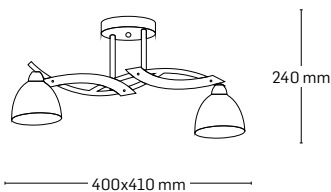

ELLIS

EL0034040

material: metal
culoare: crom+wenge
abajur: sticlă albă

EL0034039

material: metal
culoare: crom+wenge
abajur: sticlă albă

EL0034038

material: metal
culoare: crom+wenge
abajur: sticlă albă

IVY