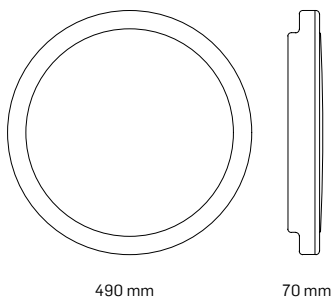

flux luminos: 2000lm

P(i): 36W

EL0060121

material: plastic + metal

culoare: alb + natur

flux luminos: 1800lm

P(i): 24W

APLICE ȘI PLAFONIERE