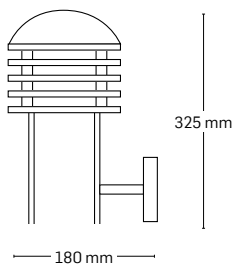

ANDRES

EL0032301

material: oțel inoxidabil

culoare: crom

EL0032178

material: oțel inoxidabil

culoare: crom