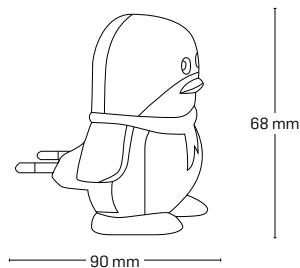

LĂMPI DE VEGHE

AVIA

EL0024013

P(i): 4 x 0.1W

număr LED-uri: 4

material: plastic

culoare: roșu

EL0024014

P(i): 4 x 0.1W

număr LED-uri: 4

material: plastic

culoare: galben

EL0024015

P(i): 4 x 0.1W

număr LED-uri: 4

material: plastic

culoare: albastru

EL0024016

P(i): 4 x 0.1W

număr LED-uri: 4

material: plastic

culoare: verde

EL0024017

P(i): 4 x 0.1W

număr LED-uri: 4

material: plastic

culoare: alb