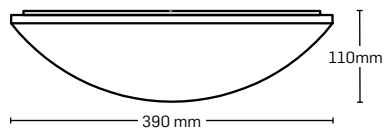

EL0060120

material: plastic + metal
culoare: bej sidefat
flux luminos: 1680lm
P(i): 24W