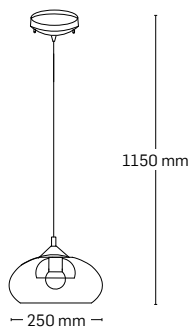

material: metal + sticlă

culoare: crom

BELL

EL0038530

material: metal + sticlă

culoare: crom

PENDULE

FLARE