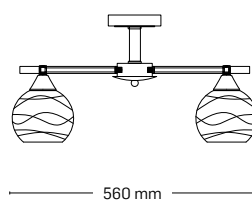

2x max. 60W E27

EL0038079
material: metal
culoare: crom + maro
abajur: sticlă albă cu model