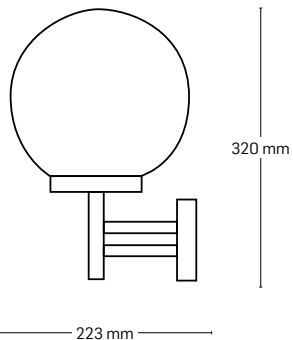

EL0028303

abajur de schimb