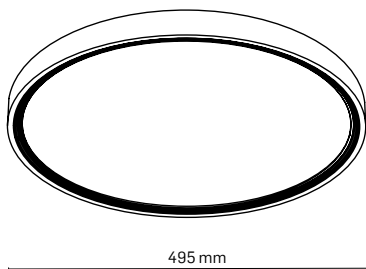

EL0060124
material: plastic + metal
culoare: alb
flux luminos: 2700lm
P(i): 36W