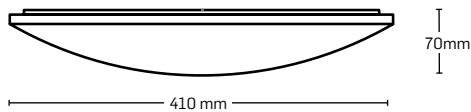

EL0060114

material: plastic + metal
culoare: alb + transparent
flux luminos: 1680lm
P(i): 24W