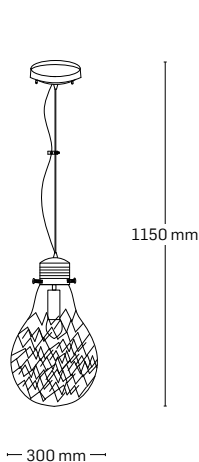

LUCE

EL0038538

material: metal + sticlă

culoare: crom