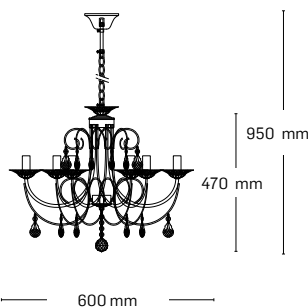

CHANDLER

8x
max. 60W
E14

EL0038246

material: metal + cristale
culoare: crom

6x
max. 60W
E14

EL0038245

material: metal + cristale
culoare: crom

3x
max. 60W
E14

EL0038244

material: metal + cristale
culoare: crom

2x
max. 60W
E14

EL0038833

material: metal + cristale
culoare: crom

1x
max. 60W
E14

EL0038832

material: metal + cristale
culoare: crom