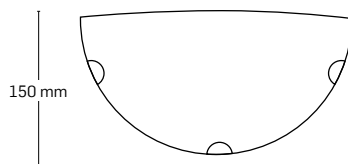

150 mm

300 mm

EL0047028

material: metal + sticlă

culoare: alb+negru