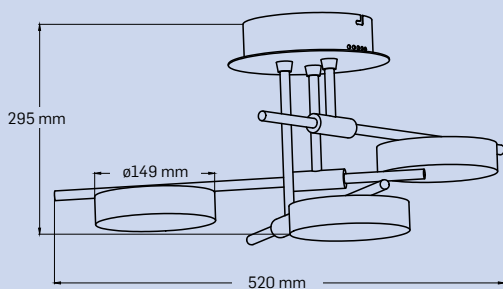

EL0071578

material: Metal+Aluminum +Acrylic

culoare: negru + auriu

flux luminos: 1080 lm

P(i): 3x6W

KARA

EL0071579

material: Metal+Aluminum +Acrylic