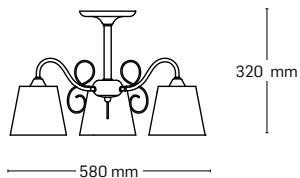

IVY

EL0038234
material: metal
culoare: crom
abajur: textil alb