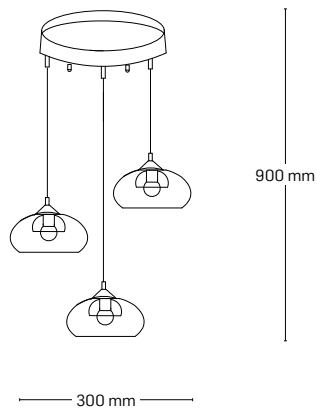

material: metal + sticlă

culoare: crom

BELL

EL0038530

material: metal + sticlă

culoare: crom

PENDULE

FLARE