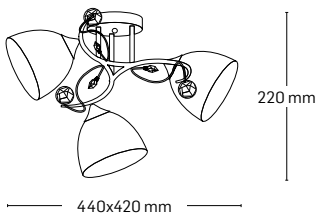

material: metal

culoare: arămiu

abajur: sticlă albă cu model

FLANDRA

EL0034078

material: metal
culoare: alamă
abajur: sticlă albă cu model

EL0034077

material: metal
culoare: alamă
abajur: sticlă albă cu model