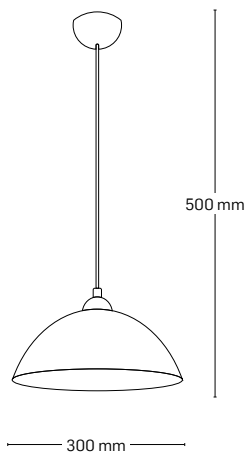

PENDULE

DECA

EL0028727

material: metal + sticlă

culoare: crom + alb

abajur: sticlă albă