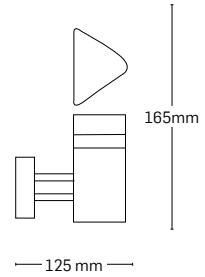

PIRAMID

EL0026573

material: oțel inoxidabil

culoare: crom

P(i): 24x0,12W

flux luminos: 144lm