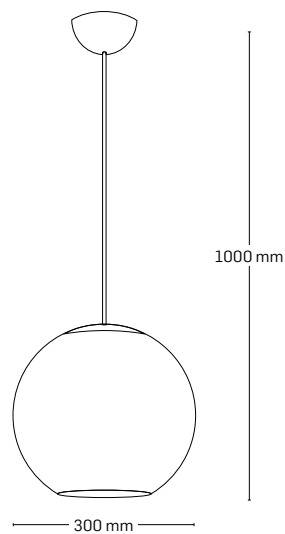

EL0029489
material: metal
culoare: alb
abajur: sticlă albă