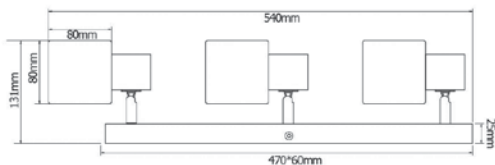

Culoare: crom
Fasung: GU10
Diametru: Ø80(Ø55)
Fără sursă

NORDIK

EL0061128

material: lemn + textil + metal
culoare: alb

EL0061127

material: lemn + textil + metal
culoare: alb

EL0061126

material: lemn + textil + metal
culoare: alb