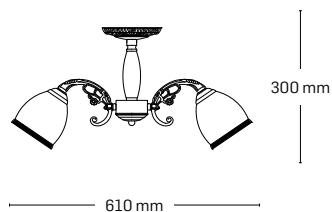

FLAVUM

EL0037958

material: metal

culoare: crom+negru

abajur: sticlă albă cu negru

EL0037957

material: metal

culoare: crom+negru

abajur: sticlă albă cu negru