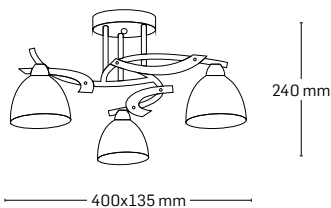

ELLIS

EL0034040

material: metal
culoare: crom+wenge
abajur: sticlă albă