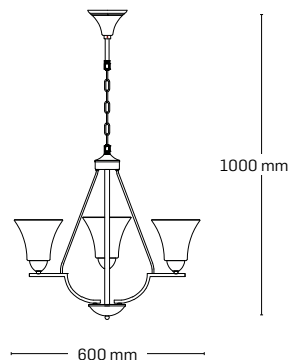

EL0038488
material: metal
culoare: negru
abajur: sticlă albă

EL0038487
material: metal
culoare: negru
abajur: sticlă albă

EL0038486
material: metal
culoare: negru
abajur: sticlă albă