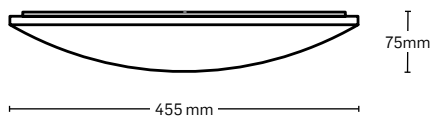

APLICE ȘI PLAFONIERE

GALAXY

EL0060117

material: plastic + metal

culoare: alb

flux luminos: 1680lm

P(i): 24W