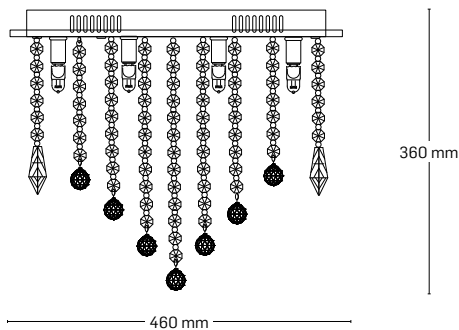

IRELIA

EL0038521

material: metal + cristale

culoare: crom