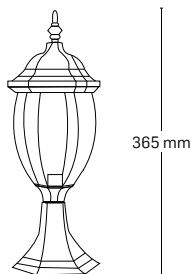

CORINT

EL0026326
material: metal + plastic
culoare: negru
Abajur: sticlă transparentă

EL0026327
material: metal + plastic
culoare: antic
Abajur: sticlă transparentă

EL0026328
material: metal + plastic
culoare: negru
Abajur: sticlă transparentă

EL0026329
material: metal + plastic
culoare: antic
Abajur: sticlă transparentă

— 165 mm —

— 165 mm —