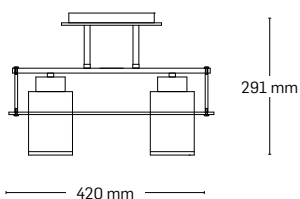

EL0038064

material: metal

culoare: negru+crom

abajur: sticlă albă

EL0038063

material: metal

culoare: negru+crom

abajur: sticlă albă

EL0038062

material: metal

culoare: negru+crom

abajur: sticlă albă