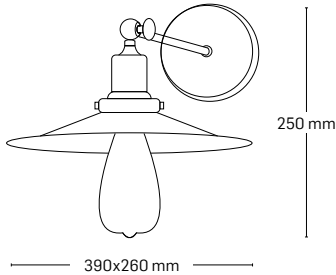

EDISON

EL0029481

material: metal

culoare: bronz antichizat