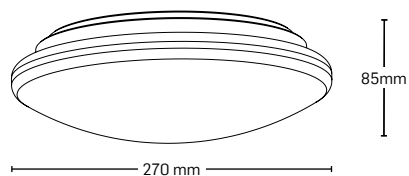

flux luminos: 810lm

P(i): 12W

STARLIGHT

EL0060127
material: plastic
culoare: alb
flux luminos: 1400lm
P(i): 18W

EL0060126
material: plastic
culoare: alb
flux luminos: 810lm
P(i): 12W

APLICE ȘI PLAFONIERE

GALAXY