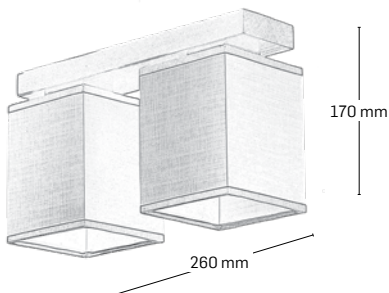

EL0040211

material: lemn

culoare: antic

abajur: material textil alb