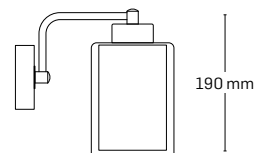

370 mm

EL0038083
material: metal
culoare: crom+negru
abajur: sticlă albă cu model

400 mm

EL0038082
material: metal
culoare: crom+negru
abajur: sticlă albă cu model

210 mm

BLANCHE

EL0037979

material: metal