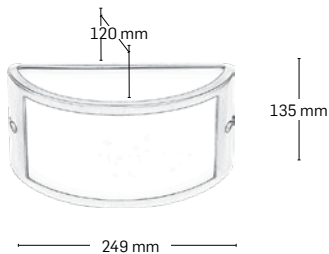

EL0042533

material: aluminiu+plastic

culoare: negru

sursă: 1xE27