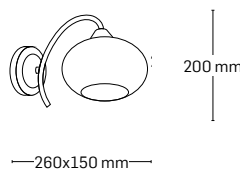

EL0028115

material: metal
culoare: alamă
abajur: sticlă albă