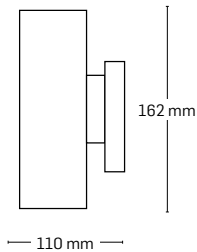

ANTAL

EL0033130
material: oțel inoxidabil
culoare: crom
P(i): 2x35W