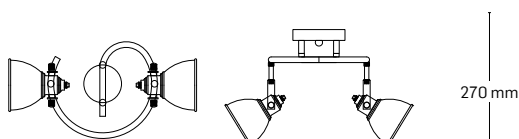

160 mm

— 195 mm —

EL0038221

material: metal

culoare: alb antichizizat

abajur: metal alb