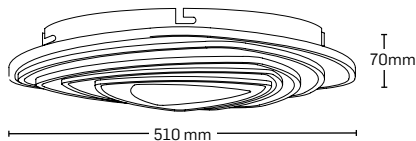

EL0067632

material: metal + acrilic

culoare: alb

flux luminos: 8700lm

P(i): 144W

telecomandă: DA