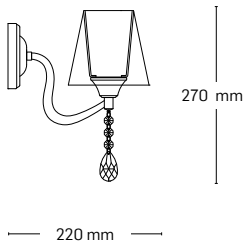

EL0038241

material: metal
culoare: crom
abajur: textil negru