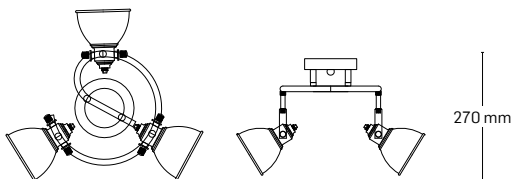

270 mm

— 430 mm —

EL0038222

material: metal

culoare: alb antichizizat

abajur: metal alb