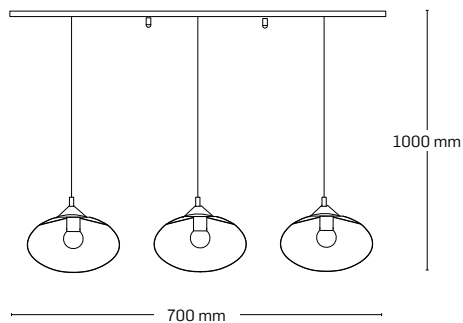

PENDULE

NEWTON

EL0038529

material: metal + sticlă

culoare: crom