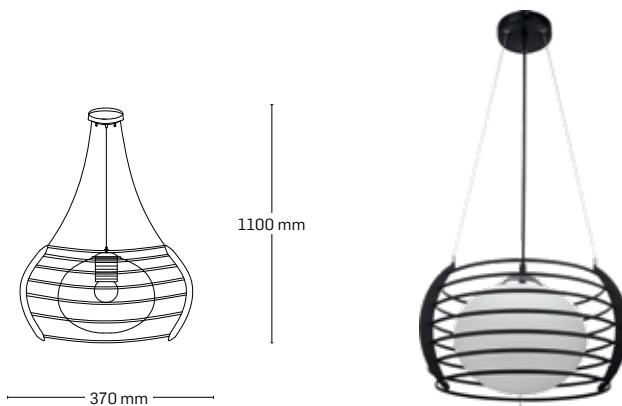

material: metal + sticlă

culoare: negru + alb

1100 mm

800 mm

TURING

EL0038546

material: metal + sticlă

culoare: negru + alb