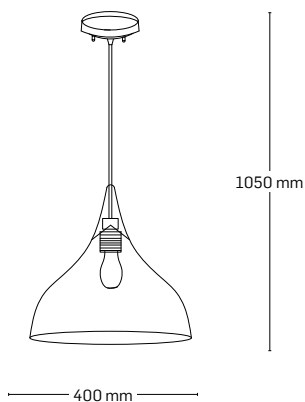

PENDULE

MINIMALIST

EL0038541

material: metal

culoare: negru cu interior orange