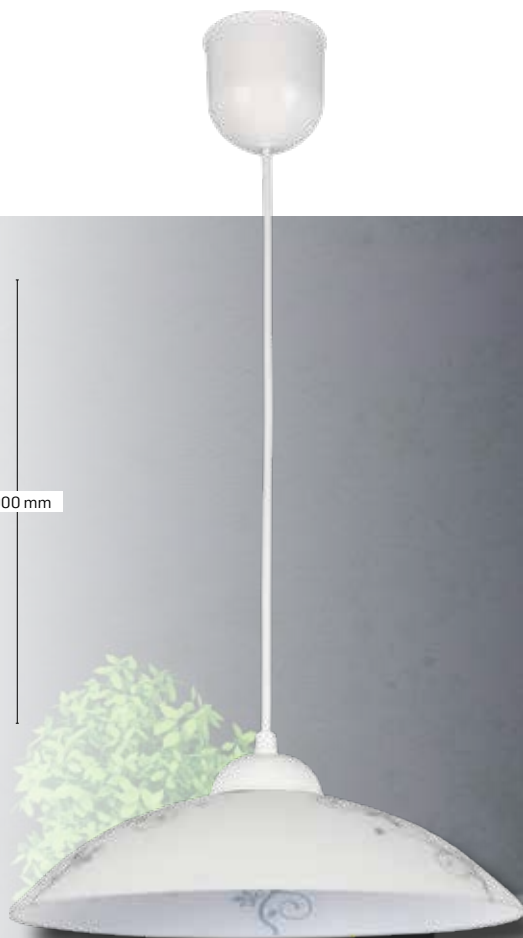

PENDULE

AYA

EL0046976
material: sticlă
culoare: alb

1000 mm

300 mm