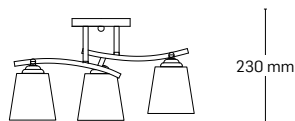

EL0037988

material: metal

culoare: crom

abajur: sticlă albă

570 mm