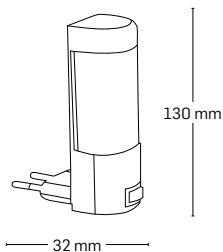

LĂMPI DE VEGHE

MAIA

EL0024038

P(i): 3 x 0.1W

număr LED-uri: 3

material: plastic transparent

culoare: multicolor

CUPRINS CAPITOL SPOTURI