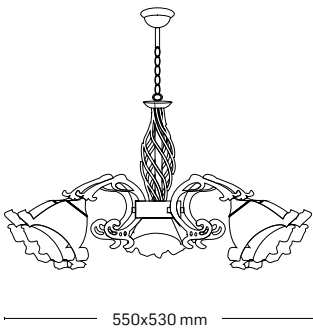

material: metal

culoare: crom+negru

abajur: sticlă albă cu model

510 mm

270 mm

IMMOTUS

EL0033946

material: metal
culoare: cupru
abajur: sticlă albă