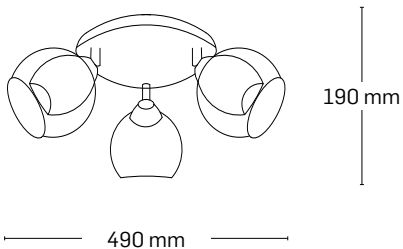

EL0038089
material: metal
culoare: auriu
abajur: sticlă transparentă