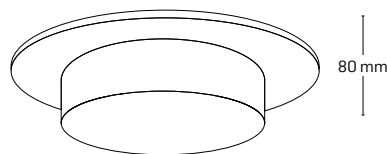

material: metal+mdf

culoare: wenge

abajur: sticlă albă

360 mm

EL0030165

material: metal+mdf

culoare: wenge

abajur: sticlă albă