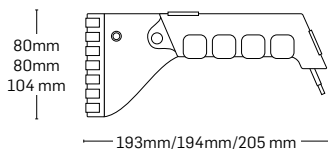

LANTERNE

KIM

IP 20

EL0018702

denumire: KIM5

număr LED-uri: 5

P(i): 5x0.1W

acumulator: 4V/0.4 Ah

timp de încărcare: 10-15h

autonomie: 4h

EL0018703

denumire: KIM7

număr LED-uri: 7

P(i): 7x0.1W

acumulator: 4V/0.4 Ah

timp de încărcare: 10-15h

autonomie: 3h

EL0018704

denumire: KIM9

număr LED-uri: 9

P(i): 9x0.1W

acumulator: 4V/0.9 Ah

timp de încărcare: 12-15h

autonomie: 2,5-5h