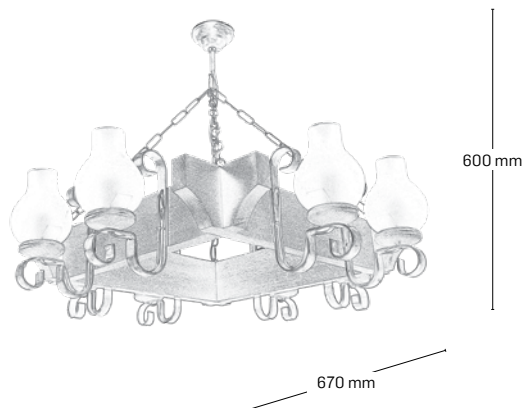

EL0039150

material: lemn
culoare: antic
abajur: sticlă albă