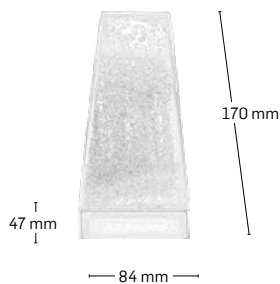

DENZEL

EL0042532

material: aluminiu+sticlă

culoare: negru

sursă: 2x3W

flux luminos: 2x195lm

tip LED: COB