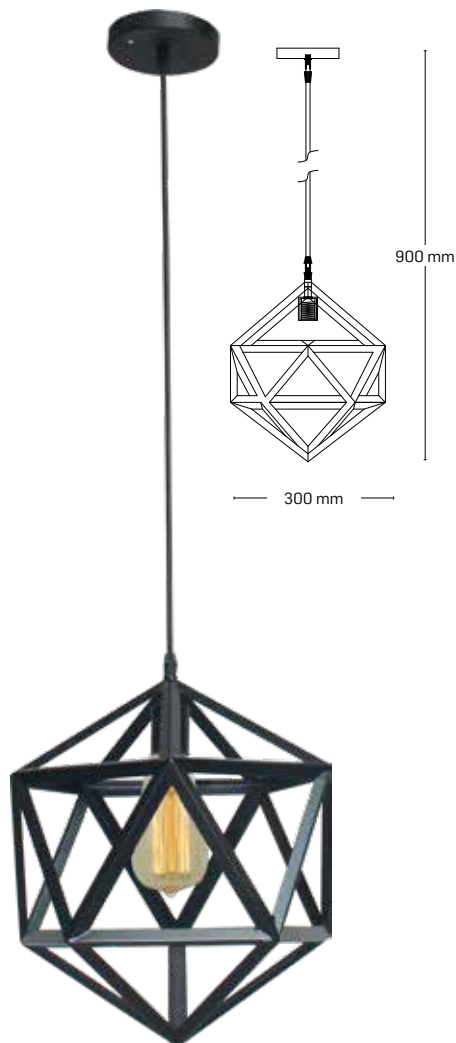

ZIRKO

1x max. 60W E27

EL0038464
material: metal
culoare: negru