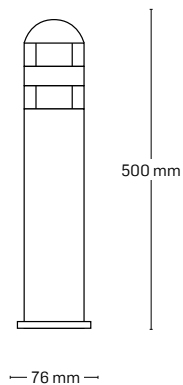

flux luminos: 144lm

EL0024851

material: oțel inoxidabil

culoare: argintiu

P(i): 24x0.1W

flux luminos: 144lm

CORVIN

EL0032310