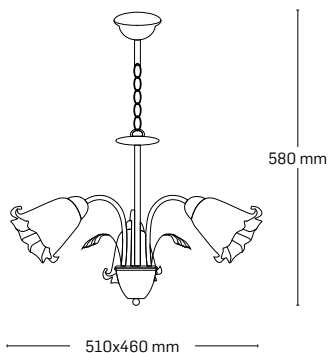

BLOOM

EL0058526

material: metal

culoare: crom

abajur: sticlă albă cu model

dimensiuni: Ø650x350mm

EL0058525

material: metal