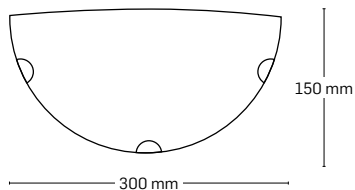

EL0034241

material: metal + sticlă

culoare: verde