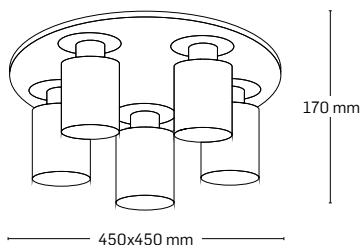

EL0030163

material: mdf+metal
culoare: wenge+crom
abajur: sticlă albă

EL0030162

material: mdf+metal
culoare: wenge+crom
abajur: sticlă albă

EL0030161

material: mdf+metal
culoare: wenge+crom
abajur: sticlă albă

EL0030164

material: mdf+metal
culoare: wenge+crom
abajur: sticlă albă