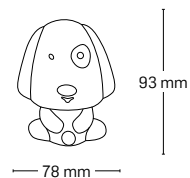

EL0024035
P(i): 4 x 0.1W
număr LED-uri: 4
material: plastic
culoare: albastru