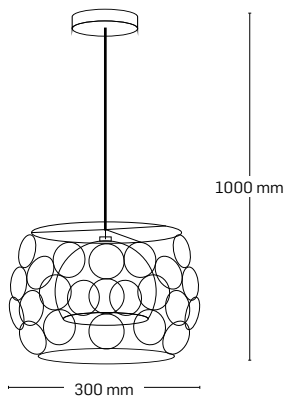

EL0033954
material: metal
culoare: negru
abajur: sticlă albă