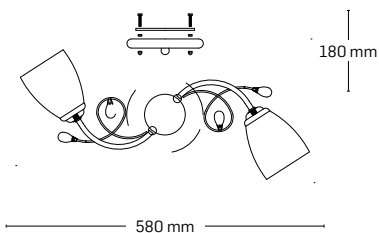

230 mm

570x250 mm

DAISY

EL0038004
material: metal
culoare: crom
abajur: sticlă albă cu model

EL0038003
material: metal
culoare: crom
abajur: sticlă albă cu model

SILVIA

EL0023789
material: metal
culoare: crom
abajur: sticlă ananas