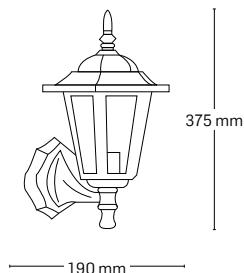

EL0026331

material: metal + plastic

culoare: antic

Abajur: sticlă transparentă