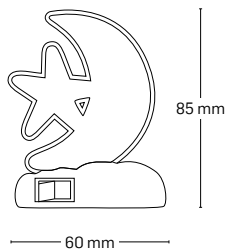

LĂMPI DE VEGHE

MAIA

EL0024038

P(i): 3 x 0.1W

număr LED-uri: 3

material: plastic transparent

culoare: multicolor

CUPRINS CAPITOL SPOTURI