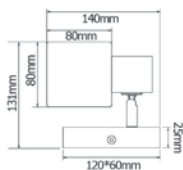

Culoare: crom
Fasung: GU10
Diametru: Ø80(Ø55)
Fără sursă

NORDIK

EL0061128

material: lemn + textil + metal
culoare: alb

EL0061127

material: lemn + textil + metal
culoare: alb

EL0061126

material: lemn + textil + metal
culoare: alb