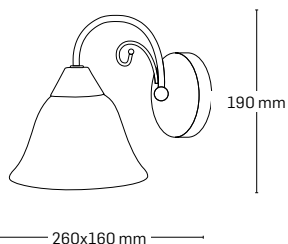

1x max. 60W E27

EL0028108
material: metal
culoare: negru
abajur: sticlă albă