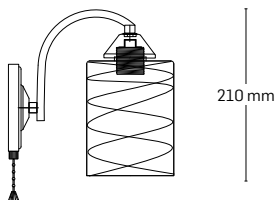

210 mm

210 mm