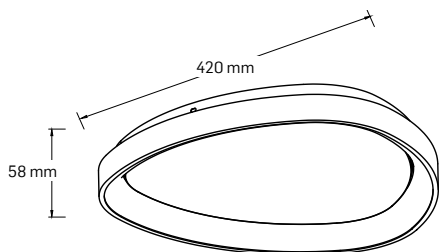

APLICE ȘI PLAFONIERE

MARS

EL0071584
material: Metal + Acrilic
culoare: negru
flux luminos: 1750lm
P(i): 35W

EL0071585
material: Metal + Acrilic
culoare: auriu
flux luminos: 1750lm
P(i): 35W

EL0071586
material: Metal + Acrilic
culoare: alb
flux luminos: 1750lm
P(i): 35W