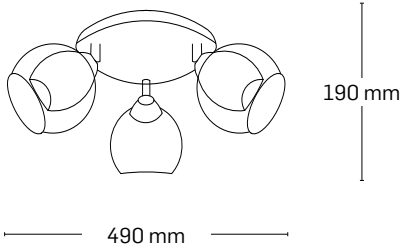

EZREAL

EL0038087
material: metal
culoare: crom
abajur: sticlă transparentă