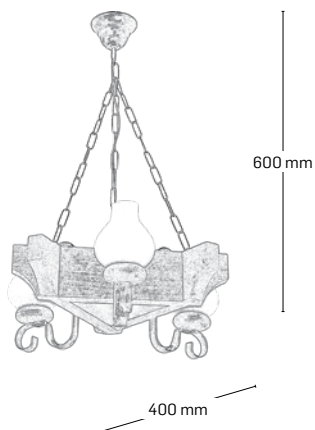

material: lemn

culoare: wenge

abajur: sticlă albă

EL0017750

material: lemn

culoare: antic

abajur: sticlă albă

DAVOS