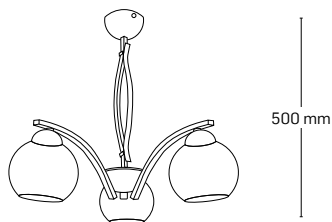

DORA

EL0026516

material: metal
culoare: negru
abajur: sticlă albă