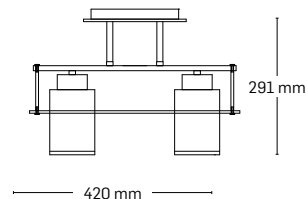

EL0038064

material: metal

culoare: negru+crom

abajur: sticlă albă

EL0038063

material: metal

culoare: negru+crom

abajur: sticlă albă

EL0038062

material: metal

culoare: negru+crom

abajur: sticlă albă