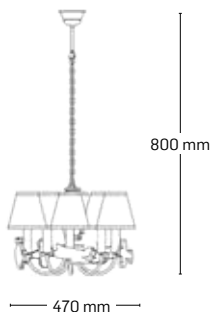

EL0029757

material: metal + lemn

culoare: multicolor

abajur: textil multicolor