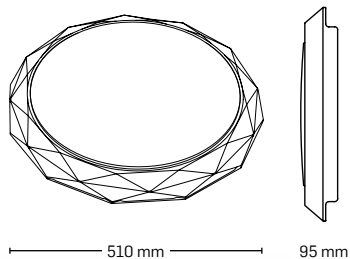

P(i): 24W

415 mm 85 mm

ONLY

EL0060123

material: plastic + metal

culoare: alb

flux luminos: 2700lm

P(i): 36W