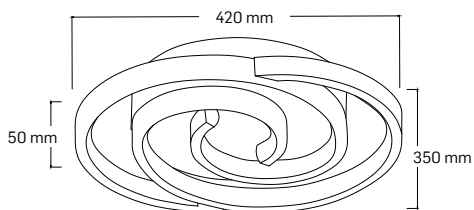

APLICE ȘI PLAFONIERE

SNAIL