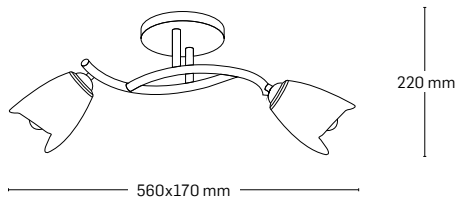

EL0023785
material: metal
culoare: crom
abajur: sticlă ananas

EL0023784
material: metal
culoare: crom
abajur: sticlă albă