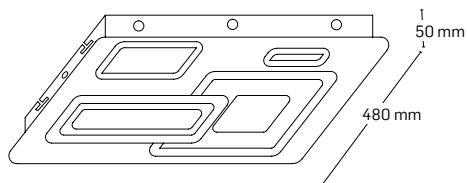

EL0068252

material: metal + acrilic

culoare: alb

flux luminos: 5000lm

P(l): 95W

telecomandă: DA