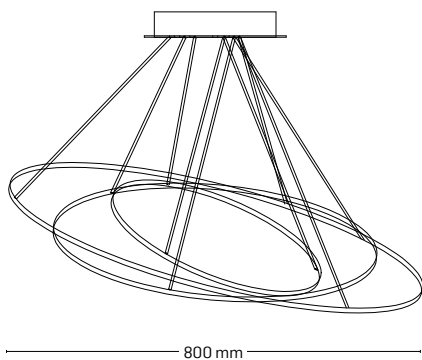

WONDER

EL0038468

material: aluminiu

culoare: alb

flux luminos: 7680lm

P(i): 96W