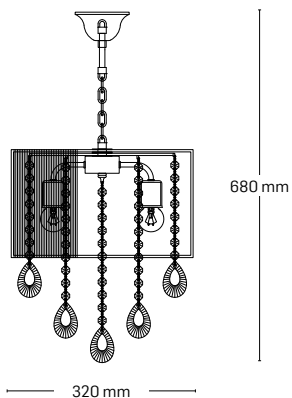

PENDULE

ONYX

EL0038465

material: metal

culoare: negru

800 mm

245 mm

ZIRKO