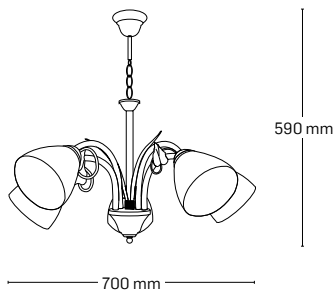

GABRIELA

EL0026605
material: metal
culoare: antic
abajur: sticlă albă + maro

EL0026604
material: metal
culoare: antic
abajur: sticlă albă + maro

EL0026606
material: metal
culoare: antic
abajur: sticlă albă + maro