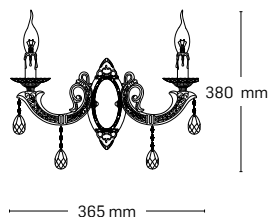

EL0038888

material: metal + cristale
culoare: alb antichizat