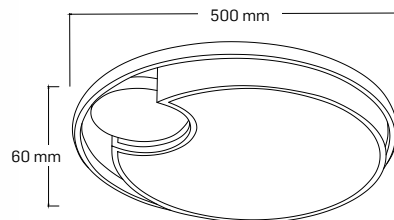

CANDY

EL0071770

material: Metal + Plastic

culoare: alb + negru

flux luminos: 3500lm

P(i): 58W

telecomandă: NU