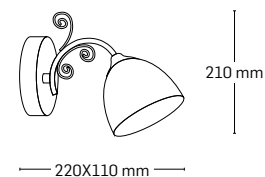

EL0034063
material: metal
culoare: crom
abajur: sticlă albă cu model