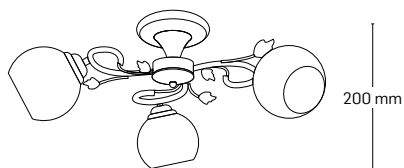

200 mm

540x540mm

EL0023766

material: metal
culoare: arâmiu
abajur: sticlă albă cu model