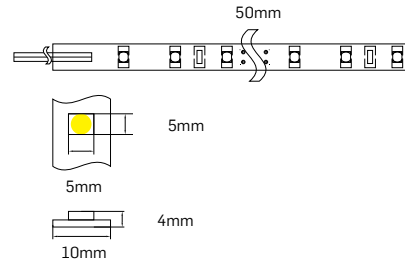

BANDĂ LED

EL0030431
P(i): 14.4W/m
flux: 600lm/m
LED/m: 60 buc.
tip: LED SMD 5050
dimensiune: 5000x10mm

EL0048165
P(i): 14.4W/m
flux: 600lm/m
LED/m: 60 buc.
tip: LED SMD 5050
dimensiune: 5000x10mm

EL0030430
P(i): 14.4W/m
flux: 600lm/m
LED/m: 60 buc.
tip: LED SMD 5050
dimensiune: 5000x10mm

EL0030432
P(i): 14.4W/m
flux: 250lm/m
LED/m: 60 buc.
tip: LED SMD 5050
dimensiune: 5000x10mm

EL0020997
P(i): 14.4W/m
flux: 600lm/m
LED/m: 60 buc.
tip: LED SMD 5050
dimensiune: 5000x10mm

EL0048159
P(i): 14.4W/m
flux: 600lm/m
LED/m: 60 buc.
tip: LED SMD 5050
dimensiune: 5000x8mm

EL0020994
P(i): 14.4W/m
flux: 600lm/m
LED/m: 60 buc.
tip: LED SMD 5050
dimensiune: 5000x10mm

EL0025949
P(i): 14.4W/m
flux: 250lm/m
LED/m: 60 buc.
tip: LED SMD 5050
dimensiune: 5000x10mm