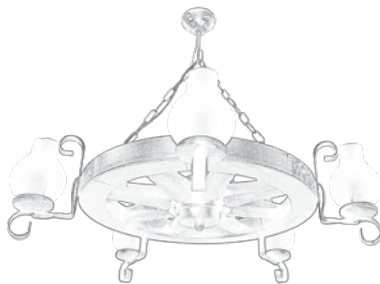

EL0039149
material: lemn
culoare: antic
abajur: sticlă albă

600 mm

500 mm

ELARIA

EL0020135
material: lemn
culoare: nuc
abajur: sticlă albă

EL0017775
material: lemn
culoare: wenge
abajur: sticlă albă

EL0017749
material: lemn
culoare: antic
abajur: sticlă albă