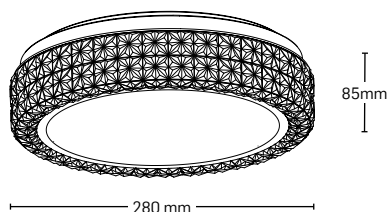

STAR RING

EL0060129

material: plastic

culoare: alb

flux luminos: 810lm

P(i): 12W