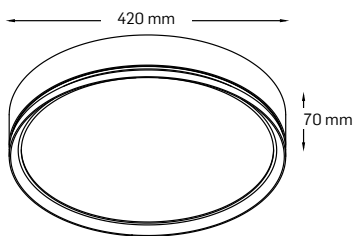

CLEO

EL0071590

material: Metal + Acrilic
culoare: negru + auriu
flux luminos: 1920lm
P(i): 32W

EL0071591

material: Metal + Acrilic
culoare: alb + auriu
flux luminos: 1920lm
P(i): 32W