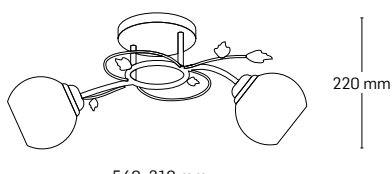

220 mm

540x210 mm