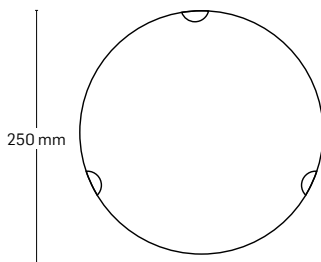

EL0034245

material: metal + sticlă

culoare: verde