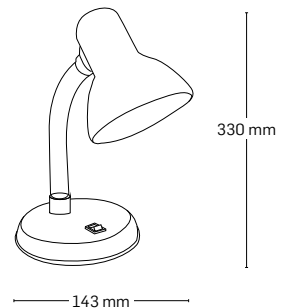

EL0021297
material: metal + plastic
culoare: albastru

EL0021298
material: metal + plastic
culoare: verde