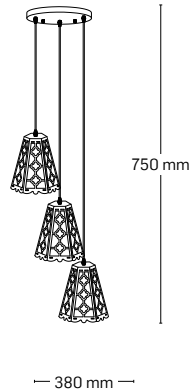

EL0038493

material: lemn+sticlă
culoare: maro + alb