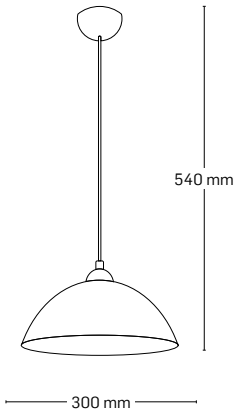

OKTO

EL0028722
material: metal + sticlă
culoare: maro închis
abajur: sticlă ambră