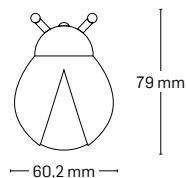

EL0024032
P(i): 4 x 0.1W
număr LED-uri: 4
material: plastic
culoare: mov