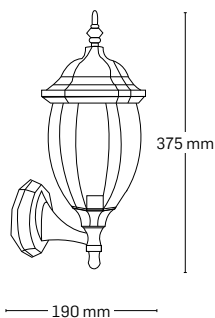

culoare: negru

Abajur: sticlă transparentă

EL0026325

material: metal + plastic

culoare: antic

Abajur: sticlă transparentă

CORINT

EL0026326
material: metal + plastic
culoare: negru
Abajur: sticlă transparentă