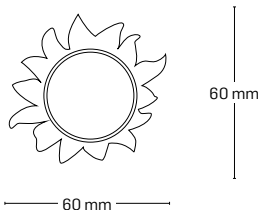

LĂMPI DE VEGHE

BLUME

EL0024003

P(i): 4 x 0.1W

număr LED-uri: 4

culoare LED: roșu

material: plastic transparent

EL0024004

P(i): 4 x 0.1W

număr LED-uri: 4

culoare LED: galben

material: plastic transparent

EL0024005

P(i): 4 x 0.1W

număr LED-uri: 4

culoare LED: albastru

material: plastic transparent

EL0024006

P(i): 4 x 0.1W

număr LED-uri: 4

culoare LED: verde

material: plastic transparent

EL0024007

P(i): 4 x 0.1W

număr LED-uri: 4

culoare LED: alb

material: plastic transparent