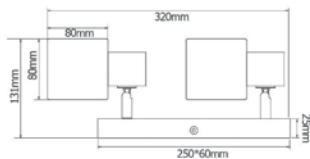

Culoare: crom
Fasung: GU10
Diametru: Ø80(Ø55)
Fără sursă

NORDIK

EL0061128

material: lemn + textil + metal
culoare: alb

EL0061127

material: lemn + textil + metal
culoare: alb

EL0061126

material: lemn + textil + metal
culoare: alb