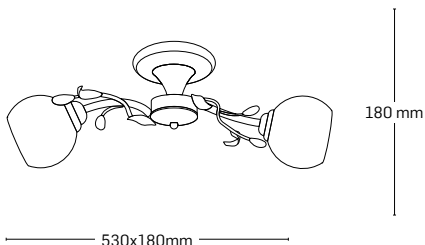

EL0023759

material: metal

culoare: arămiu

abajur: sticlă albă cu model