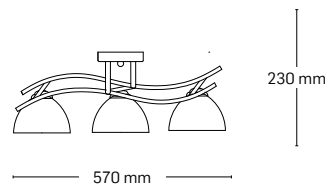

EL0038015

material: metal
culoare: auriu+maro
abajur: sticlă albă