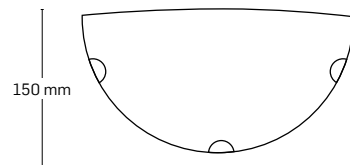

150 mm

300 mm