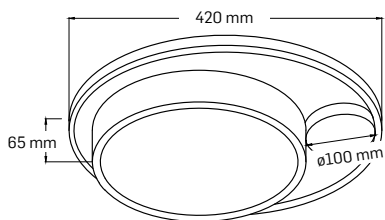

YUMO

EL0071587
material: Metal + Acrilic
culoare: negru
flux luminos: 1980lm
P(i): 36W

EL0071588
material: Metal + Acrilic
culoare: auriu
flux luminos: 1980lm
P(i): 36W

EL0071589
material: Metal + Acrilic
culoare: alb
flux luminos: 1980lm
P(i): 36W