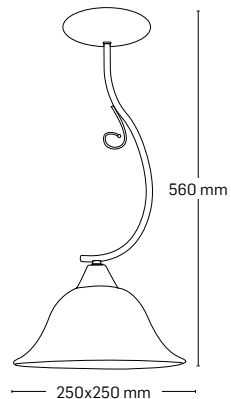

OLGA

5x max. 60W E27

EL0028110
material: metal
culoare: negru
abajur: sticlă albă

3x max. 60W E27

EL0028109
material: metal
culoare: negru
abajur: sticlă albă

1x max. 60W E27

EL0028114
material: metal
culoare: negru
abajur: sticlă albă

1x max. 60W E27

EL0028108
material: metal
culoare: negru
abajur: sticlă albă